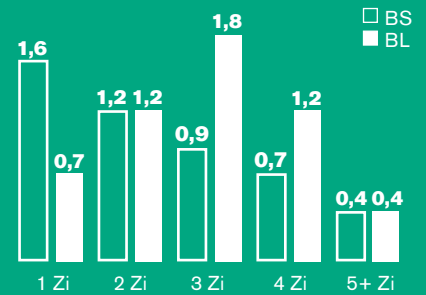

LEERSTANDSERHEBUNG 2020

Auf einen Blick

Leerstehende Wohnungen am 1. Juni 2020

1 073 Basel-Stadt (1,0%)

1 617 Basel-Landschaft (1,1%)

Neubau und Renovation

Entwicklung der Leerwohnungsquote in %

Quote nach Zimmerzahl

Entwicklung des Geschäftsleerstandes in m²

Flächenanteile nach Nutzung