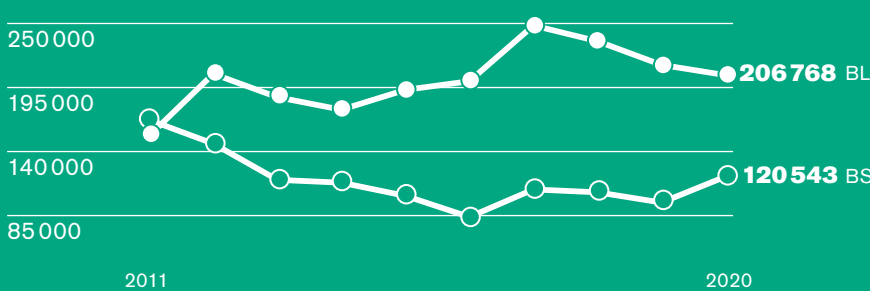

LEERSTANDSERHEBUNG 2020

Auf einen Blick

Leerstehende Wohnungen am 1. Juni 2020

1 073 Basel-Stadt (1,0%)

1 617 Basel-Landschaft (1,1%)

Neubau und Renovation

Entwicklung der Leerwohnungsquote in %

Quote nach Zimmerzahl

Entwicklung des Geschäftsleerstandes in m²

Flächenanteile nach Nutzung