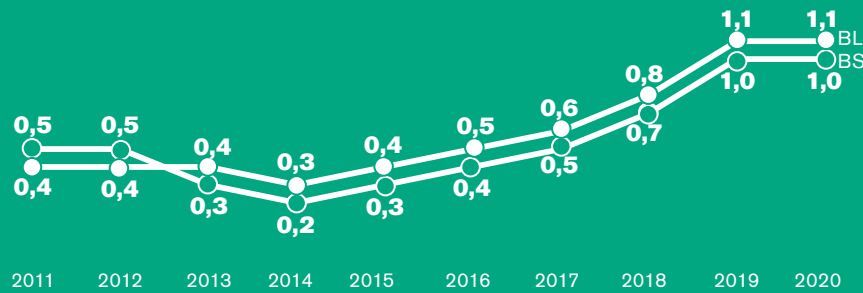

LEERSTANDSERHEBUNG 2020

Auf einen Blick

Leerstehende Wohnungen am 1. Juni 2020

1 073 Basel-Stadt (1,0%)

1 617 Basel-Landschaft (1,1%)

Neubau und Renovation

Entwicklung der Leerwohnungsquote in %

Quote nach Zimmerzahl

Entwicklung des Geschäftsleerstandes in m²

Flächenanteile nach Nutzung