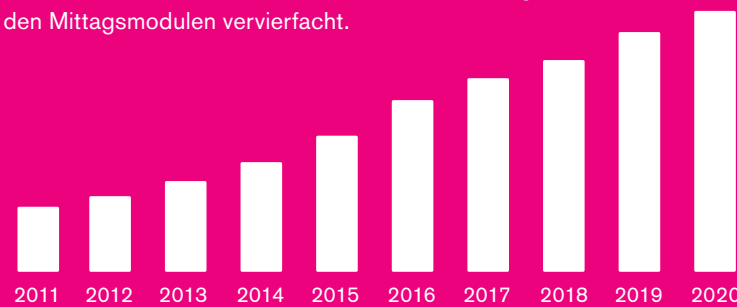

SOZIALBERICHTERSTATTUNG

Fokus flexible Angebote

Nutzung der Mittagsmodule der Tagesstrukturen 2020

Anzahl Anmeldungen innerhalb der Stichwoche

20 206

In den letzten 10 Jahren haben sich die Anmeldungen zu den Mittagsmodulen vervierfacht.

Zusammensetzung der Anmeldungen

10% Mittagsmodul Mittagstische
66% Mittagsmodul Primarstufe
24% Verpflegung Sekundarstufe

Tagesbetreuungsplätze

In den letzten 10 Jahren wurden 1161 neue Betreuungsplätze in Kitas und Tagesfamilien geschaffen.