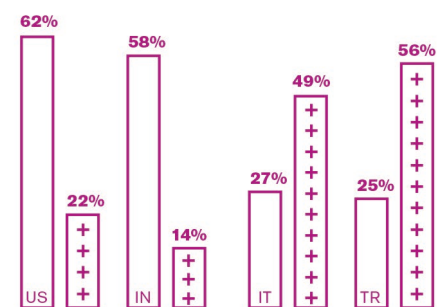

WANDERUNGSANALYSE

Fokus Ausland und Staatsangehörigkeit

Wanderungsbewegungen zwischen Basel-Stadt und dem Ausland 2020

11 040

1 600 weniger als im Mittel der Jahre 2010 bis 2019
-12% Zuzüge, -14% Wegzüge

12% mit Schweizer Pass

Auslandsbewegungen 2020 nach Staatsangehörigkeit (Top 10)

Zuzüge der Ausländer

aus dem Heimatstaat, Anteil in %

kumulierte Daten 2016-2020

Wegzüge der Ausländer

Rückkehr in Heimatstaat, Verbleib in CH

kumulierte Daten 2016-2020