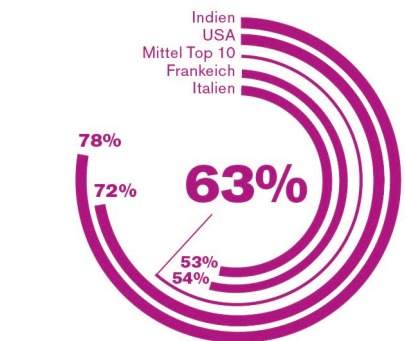

WANDERUNGSANALYSE

Fokus Ausland und Staatsangehörigkeit

Wanderungsbewegungen zwischen Basel-Stadt und dem Ausland 2020

11 040

1 600 weniger als im Mittel der Jahre 2010 bis 2019
-12% Zuzüge, -14% Wegzüge

12% mit Schweizer Pass

Auslandsbewegungen 2020 nach Staatsangehörigkeit (Top 10)

Zuzüge der Ausländer

aus dem Heimatstaat, Anteil in %

kumulierte Daten 2016-2020

Wegzüge der Ausländer

Rückkehr in Heimatstaat, Verbleib in CH

kumulierte Daten 2016-2020