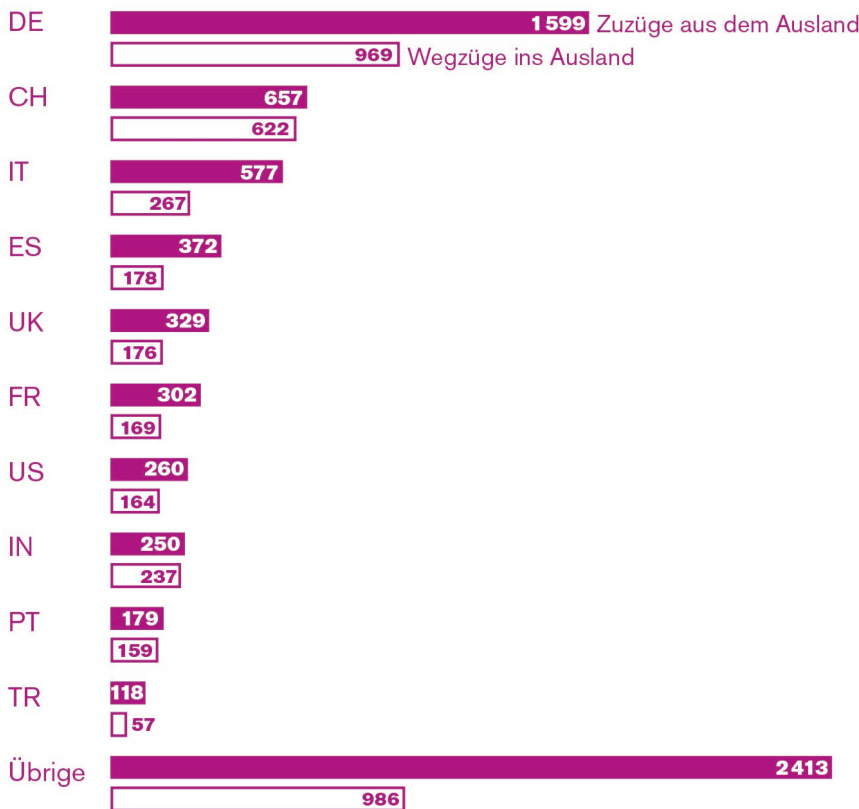

WANDERUNGSANALYSE

Fokus Ausland und Staatsangehörigkeit

Wanderungsbewegungen zwischen Basel-Stadt und dem Ausland 2020

11 040

1 600 weniger als im Mittel der Jahre 2010 bis 2019
-12% Zuzüge, -14% Wegzüge

12% mit Schweizer Pass

Auslandsbewegungen 2020 nach Staatsangehörigkeit (Top 10)

Zuzüge der Ausländer

aus dem Heimatstaat, Anteil in %

kumulierte Daten 2016-2020

Wegzüge der Ausländer

Rückkehr in Heimatstaat, Verbleib in CH

kumulierte Daten 2016-2020