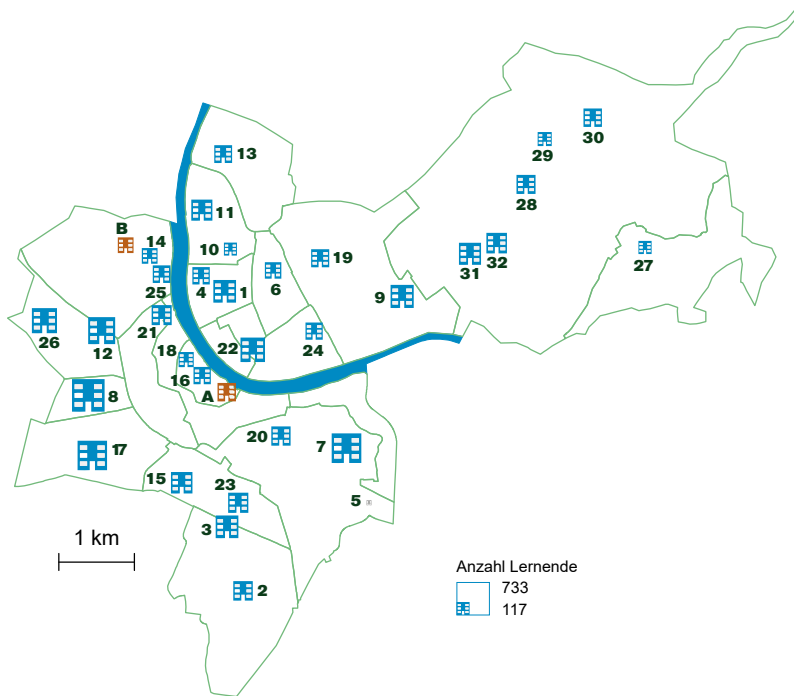

# Primarschulhäuser nach Standort und Schülerzahl

Schuljahr 2019/2020, Stichtag: 6. September 2019

Primarschulen (SpA = Spezialangebote)

- 1 Bläsi
- 2 Bruderholz
- 3 Brunnmatt
- 4 Dreirosen
- 5 Dreispitz
- 6 Erlenmatt
- 7 Gellert
- 8 Gotthelf
- 9 Hirzbrunnen
- 10 Horburg
- 11 Insel (mit SpA)
- 12 Isaak Iselin
- 13 Kleinhüningen
- 14 Lysbüchel (Provisorium Voltamatte)
- 15 Margarethen
- 16 Münsterplatz
- 17 Neubad
- 18 Peters
- 19 Schoren
- 20 Sevogel
- 21 St. Johann
- 22 Theodor (mit SpA)
- 23 Thierstein
- 24 Vogelsang
- 25 Volta
- 26 Wasgenring (mit SpA)
- 27 Bettingen
- 28 Burgstrasse
- 29 Erlensträsschen
- 30 Hinter Gärten
- 31 Niederholz
- 32 Wasserstelzen

Neue Standorte

- A Rittergasse (April 2020)
- B Lysbüchel (Oktober 2020)