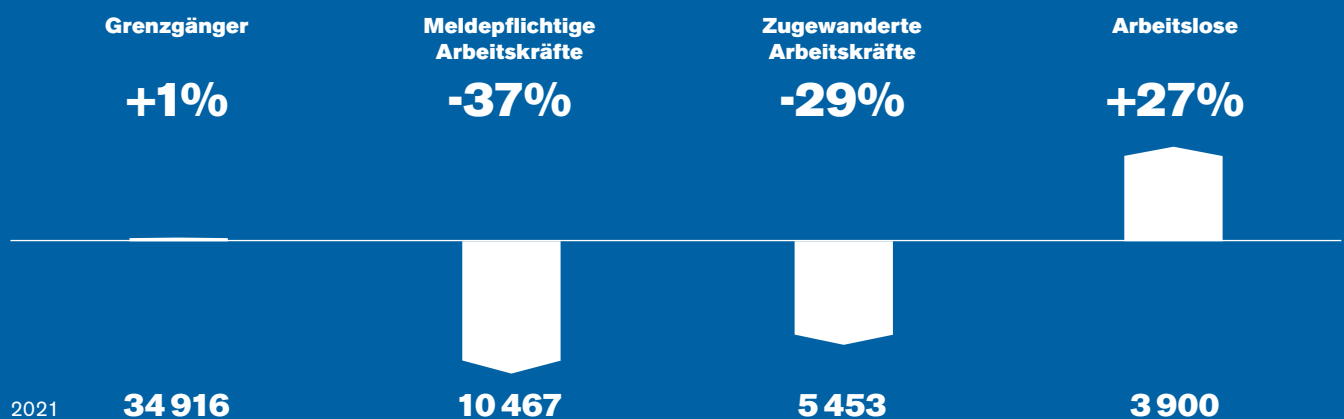

ARBEITSMARKTMONITORING 2022

Beschäftigte im Kanton Basel-Stadt

192 450

Beschäftigte

Basel-Stadt, 2019
+1,0% gegenüber 2018

Anteile der Top 3 Branchen

Basler Arbeitsmarkt 2021 im Vergleich zu 2019

Top 3 Branchen 2021 im Vergleich zu 2019