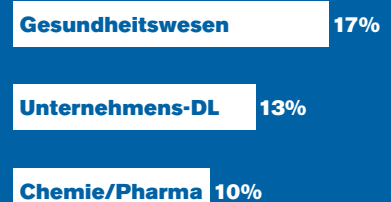

ARBEITSMARKTMONITORING 2022

Beschäftigte im Kanton Basel-Stadt

192 450

Beschäftigte

Basel-Stadt, 2019
+1,0% gegenüber 2018

Anteile der Top 3 Branchen

Basler Arbeitsmarkt 2021 im Vergleich zu 2019

Top 3 Branchen 2021 im Vergleich zu 2019