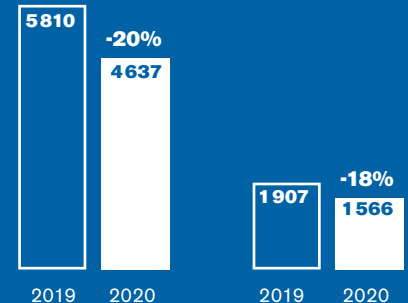

Zuwanderung von Arbeitskräften

aus EU/EFTA

aus Drittstaaten