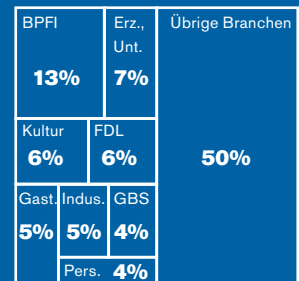

Beschäftigungsanteil nach Branche

190 756 Beschäftigte 2018