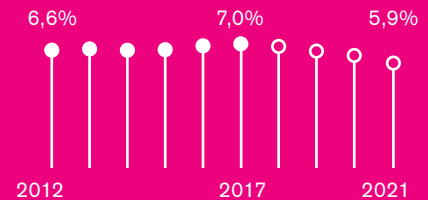

# SOZIALBERICHTERSTATTUNG 2022

## Sozialhilfebezug und -quote trotz Pandemie weiterhin rückläufig

# - 2 050

10 115 Personen haben im Jahr 2021 Sozialhilfe beansprucht.  
Das sind 2 050 weniger als 2017, dem Höchststand der letzten zehn Jahre.

## Kurzarbeit 2020 und 2021 als wirksames Instrument in einer wirtschaftlichen Krisensituation

2021 war die Zahl der Arbeitnehmenden mit abgerechneter Kurzarbeit im Februar am höchsten.

Höchstwert: 60 569 Arbeitnehmende mit abgerechneter Kurzarbeit im April 2020