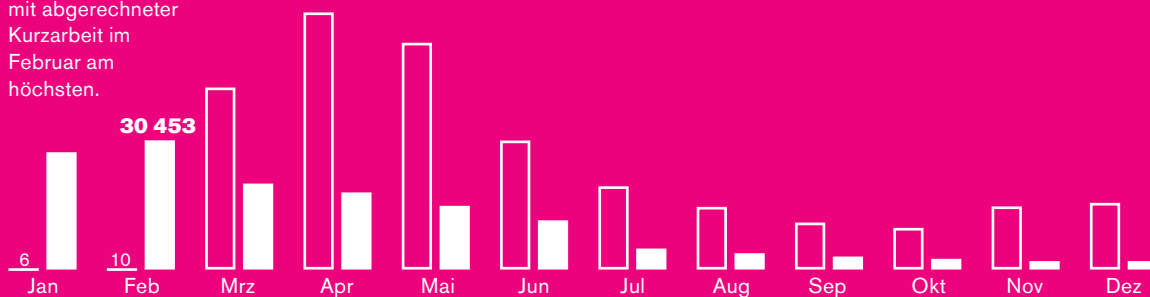

## Sozialhilfebezug und -quote trotz Pandemie weiterhin rückläufig

# - 2 050

10 115 Personen haben im Jahr 2021 Sozialhilfe beansprucht.  
Das sind 2 050 weniger als 2017, dem Höchststand der letzten zehn Jahre.

### Sozialhilfequote

## Kurzarbeit 2020 und 2021 als wirksames Instrument in einer wirtschaftlichen Krisensituation

2021 war die Zahl der Arbeitnehmenden mit abgerechneter Kurzarbeit im Februar am höchsten.

Höchstwert: 60 569 Arbeitnehmende mit abgerechneter Kurzarbeit im April 2020