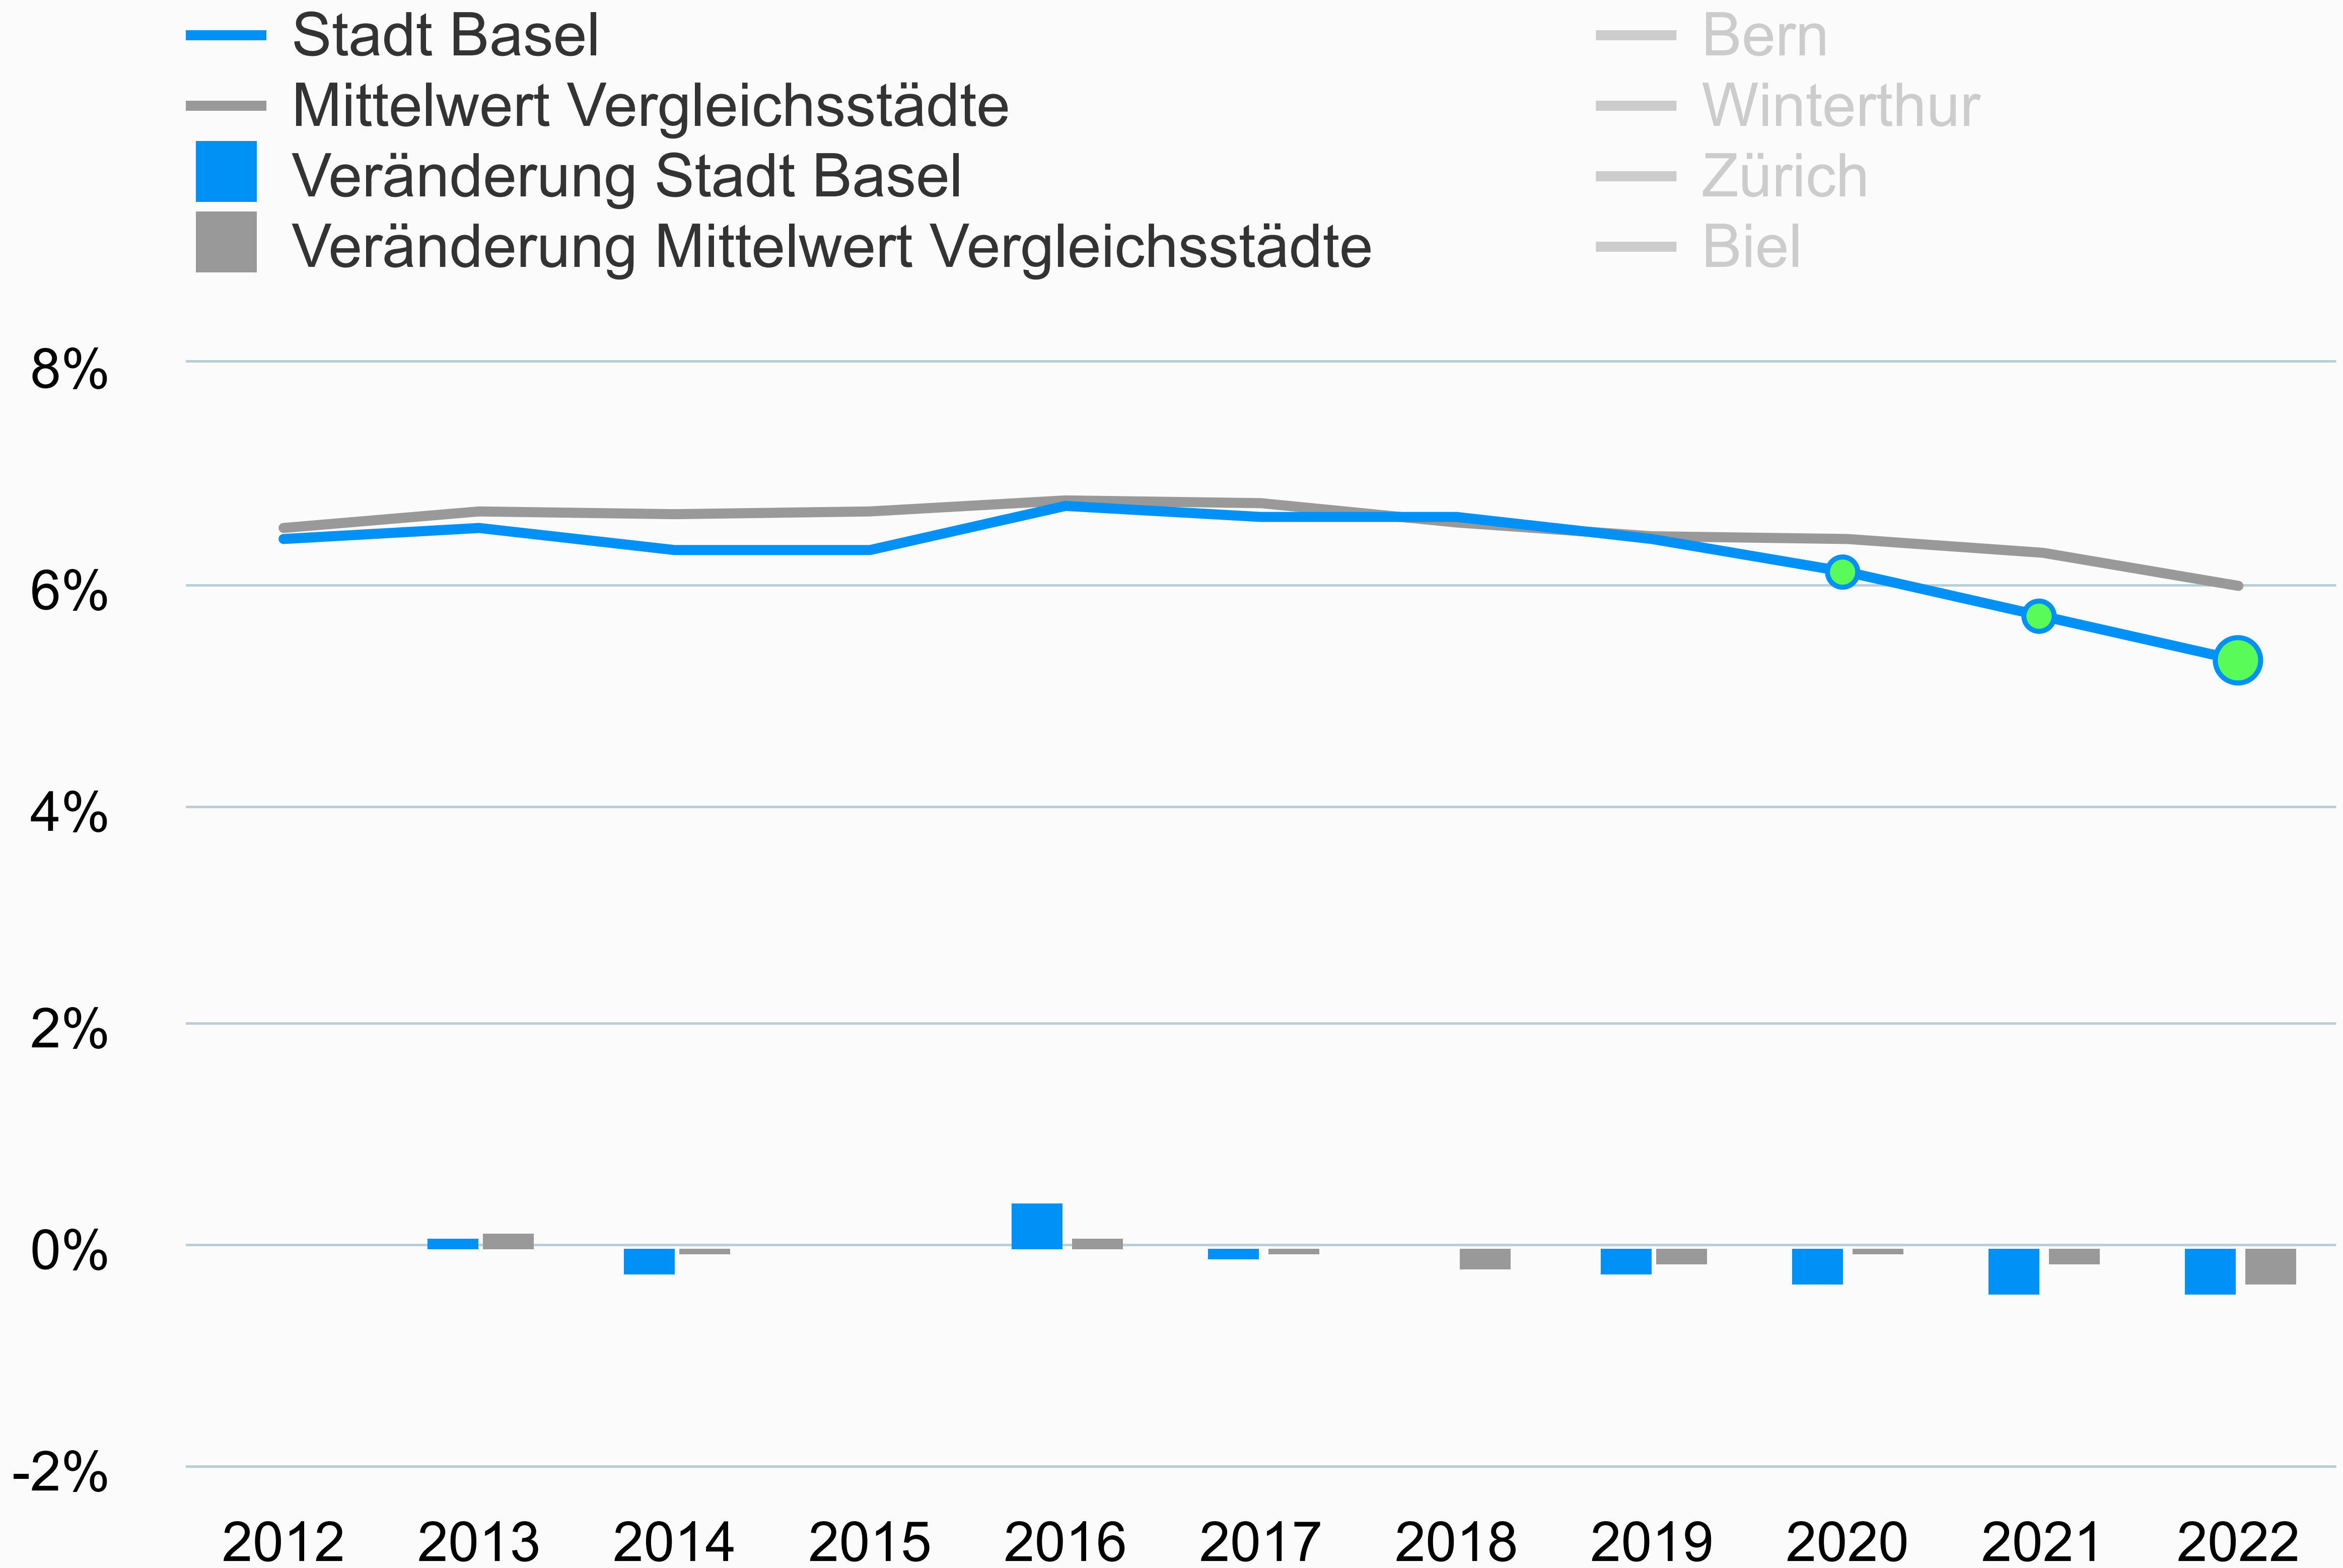

Sozialhilfequote

Stadt Basel im Vergleich mit anderen Städten

Quelle: Bundesamt für Statistik (BFS), Sozialhilfestatistik.

Zuletzt geändert: 1.11.2023