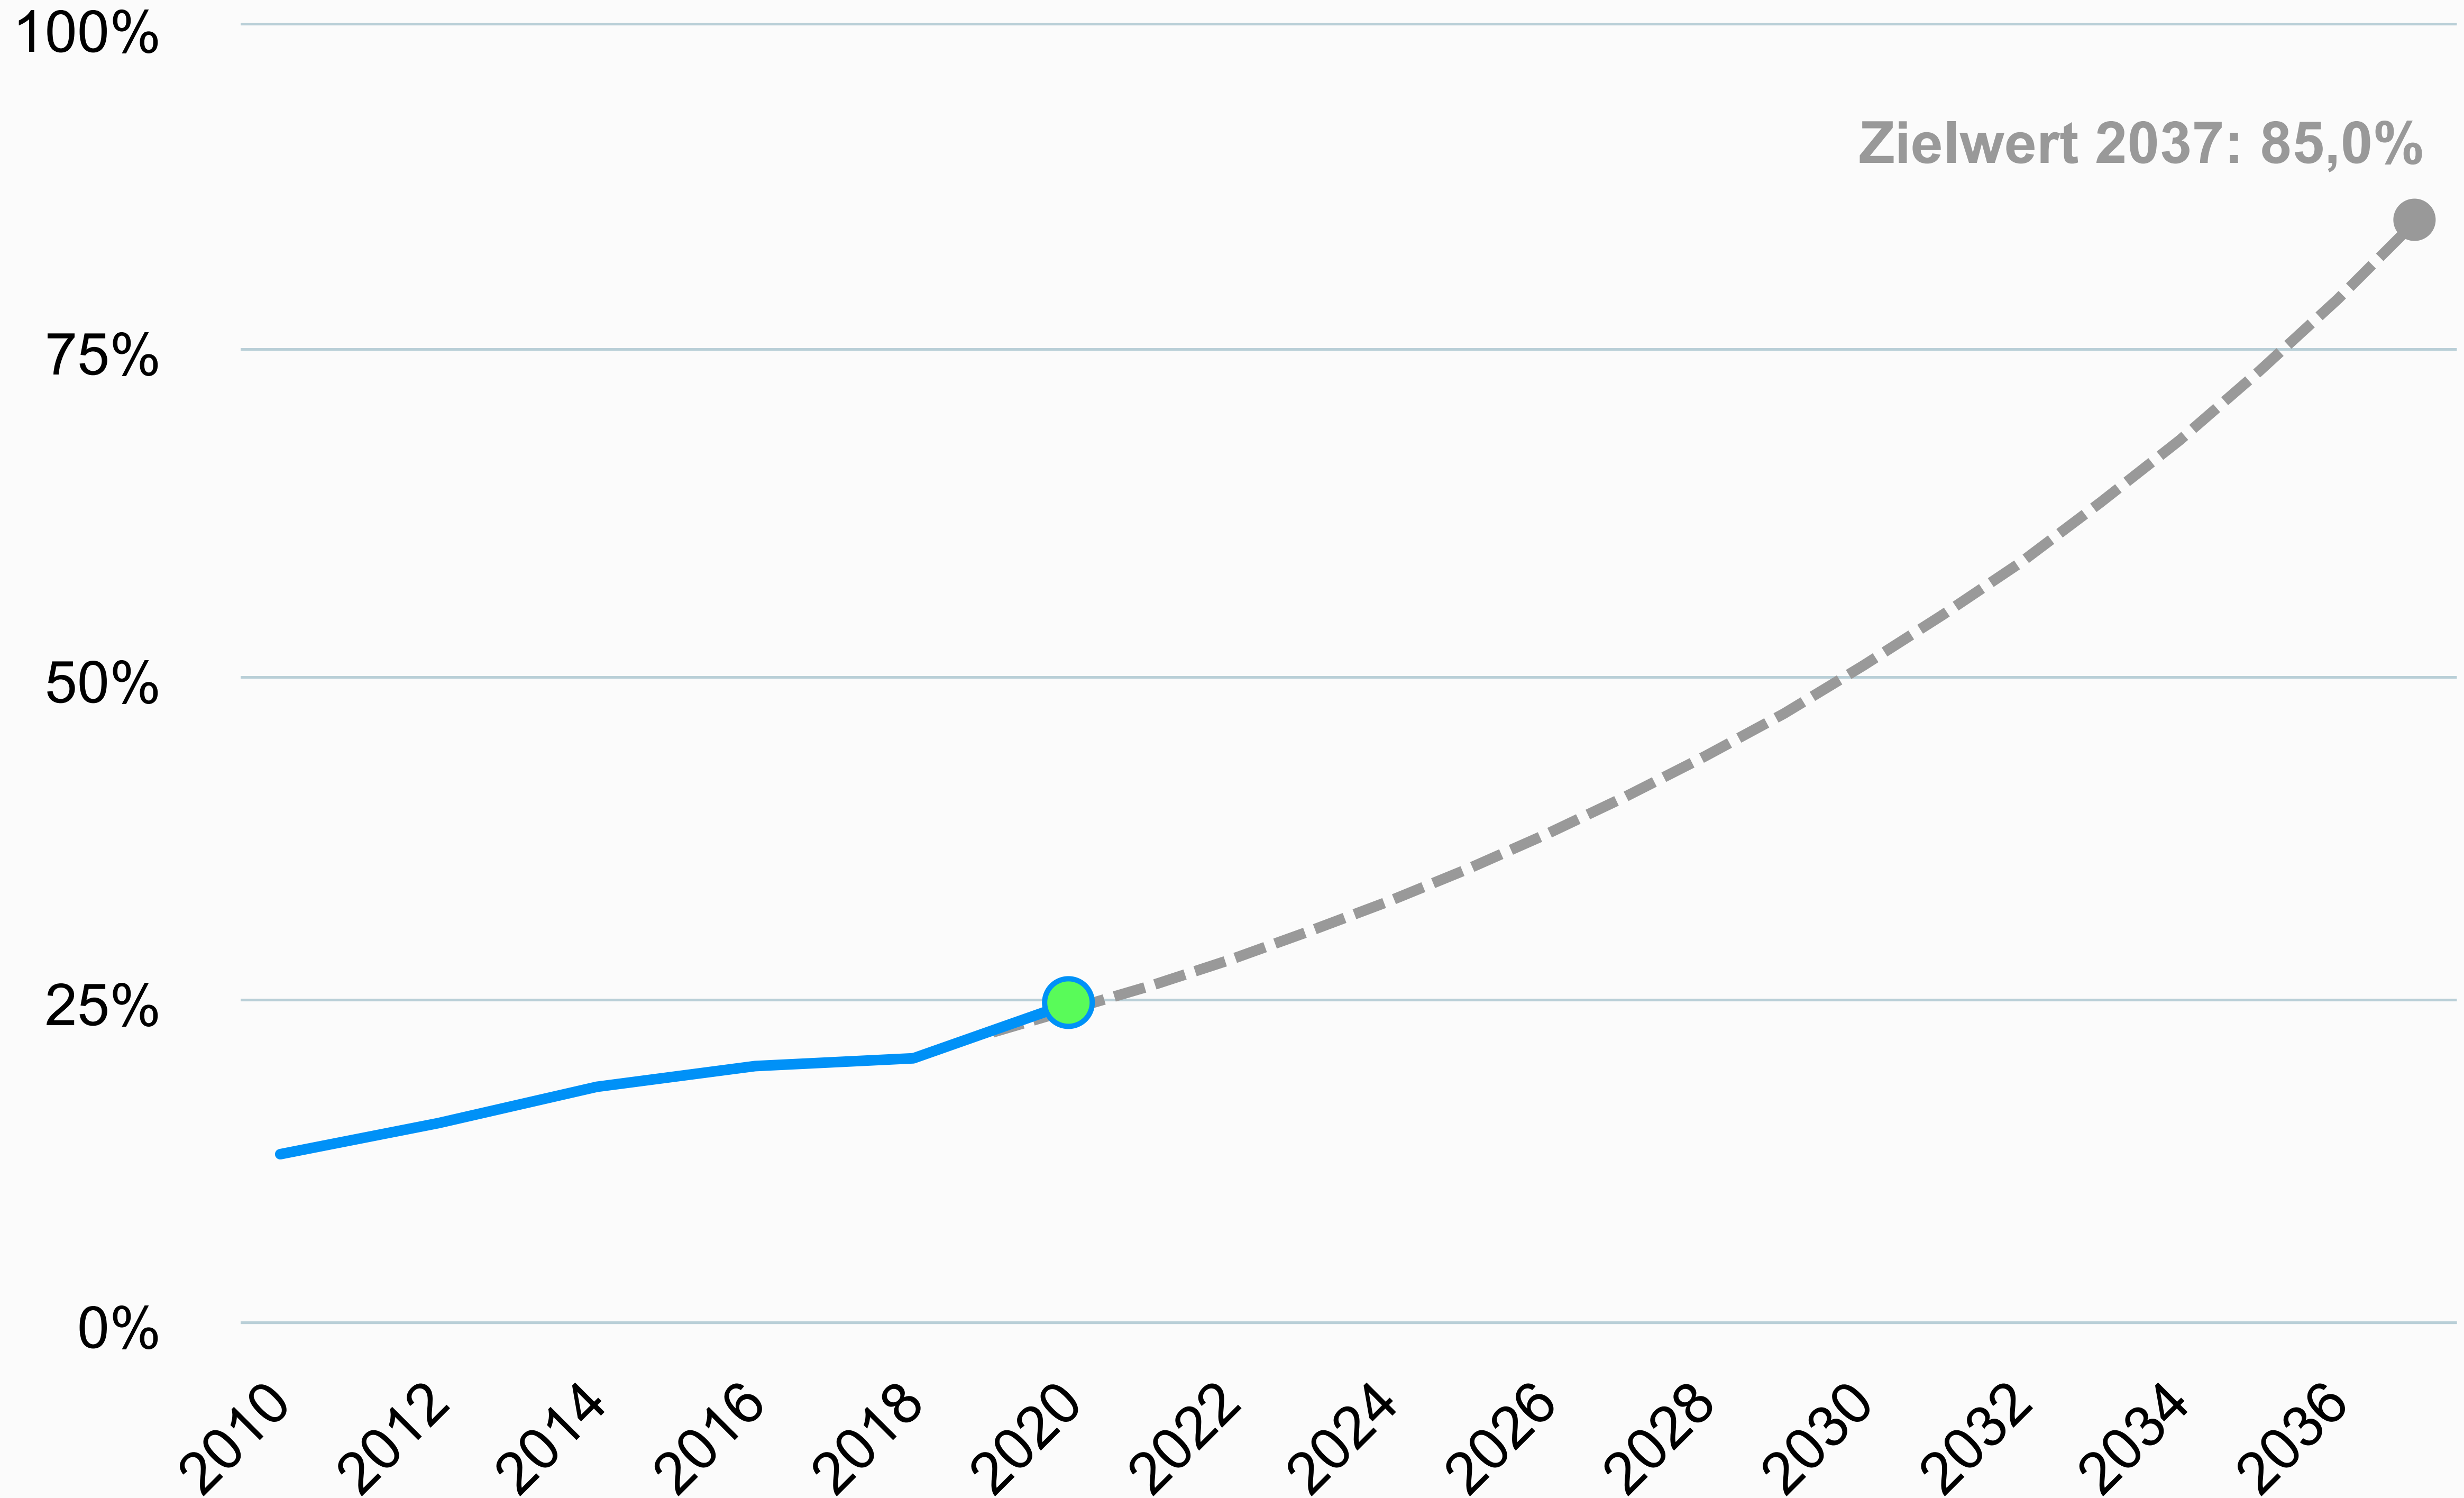

# Bevölkerung

Basel-Stadt

Quelle: Statistisches Amt Basel-Stadt, Bevölkerungsstatistik.

Zuletzt geändert: 29.1.2024

# Treibhausgas-Emissionen

in Tonnen CO<sub>2</sub>-Äquivalente pro Kopf, Basel-Stadt

Quelle: Statistisches Amt Basel-Stadt, Energiestatistik;  
Klimaschutzstrategie Kanton Basel-Stadt.  
Zuletzt geändert: 6.2.2024

# Anteil erneuerbarer Energie am Bruttoenergieverbrauch

Basel-Stadt

— Anteil erneuerbare Energie    - - Zielpfad

Quelle: Statistisches Amt Basel-Stadt, Energiestatistik.

Zuletzt geändert: 17.5.2023