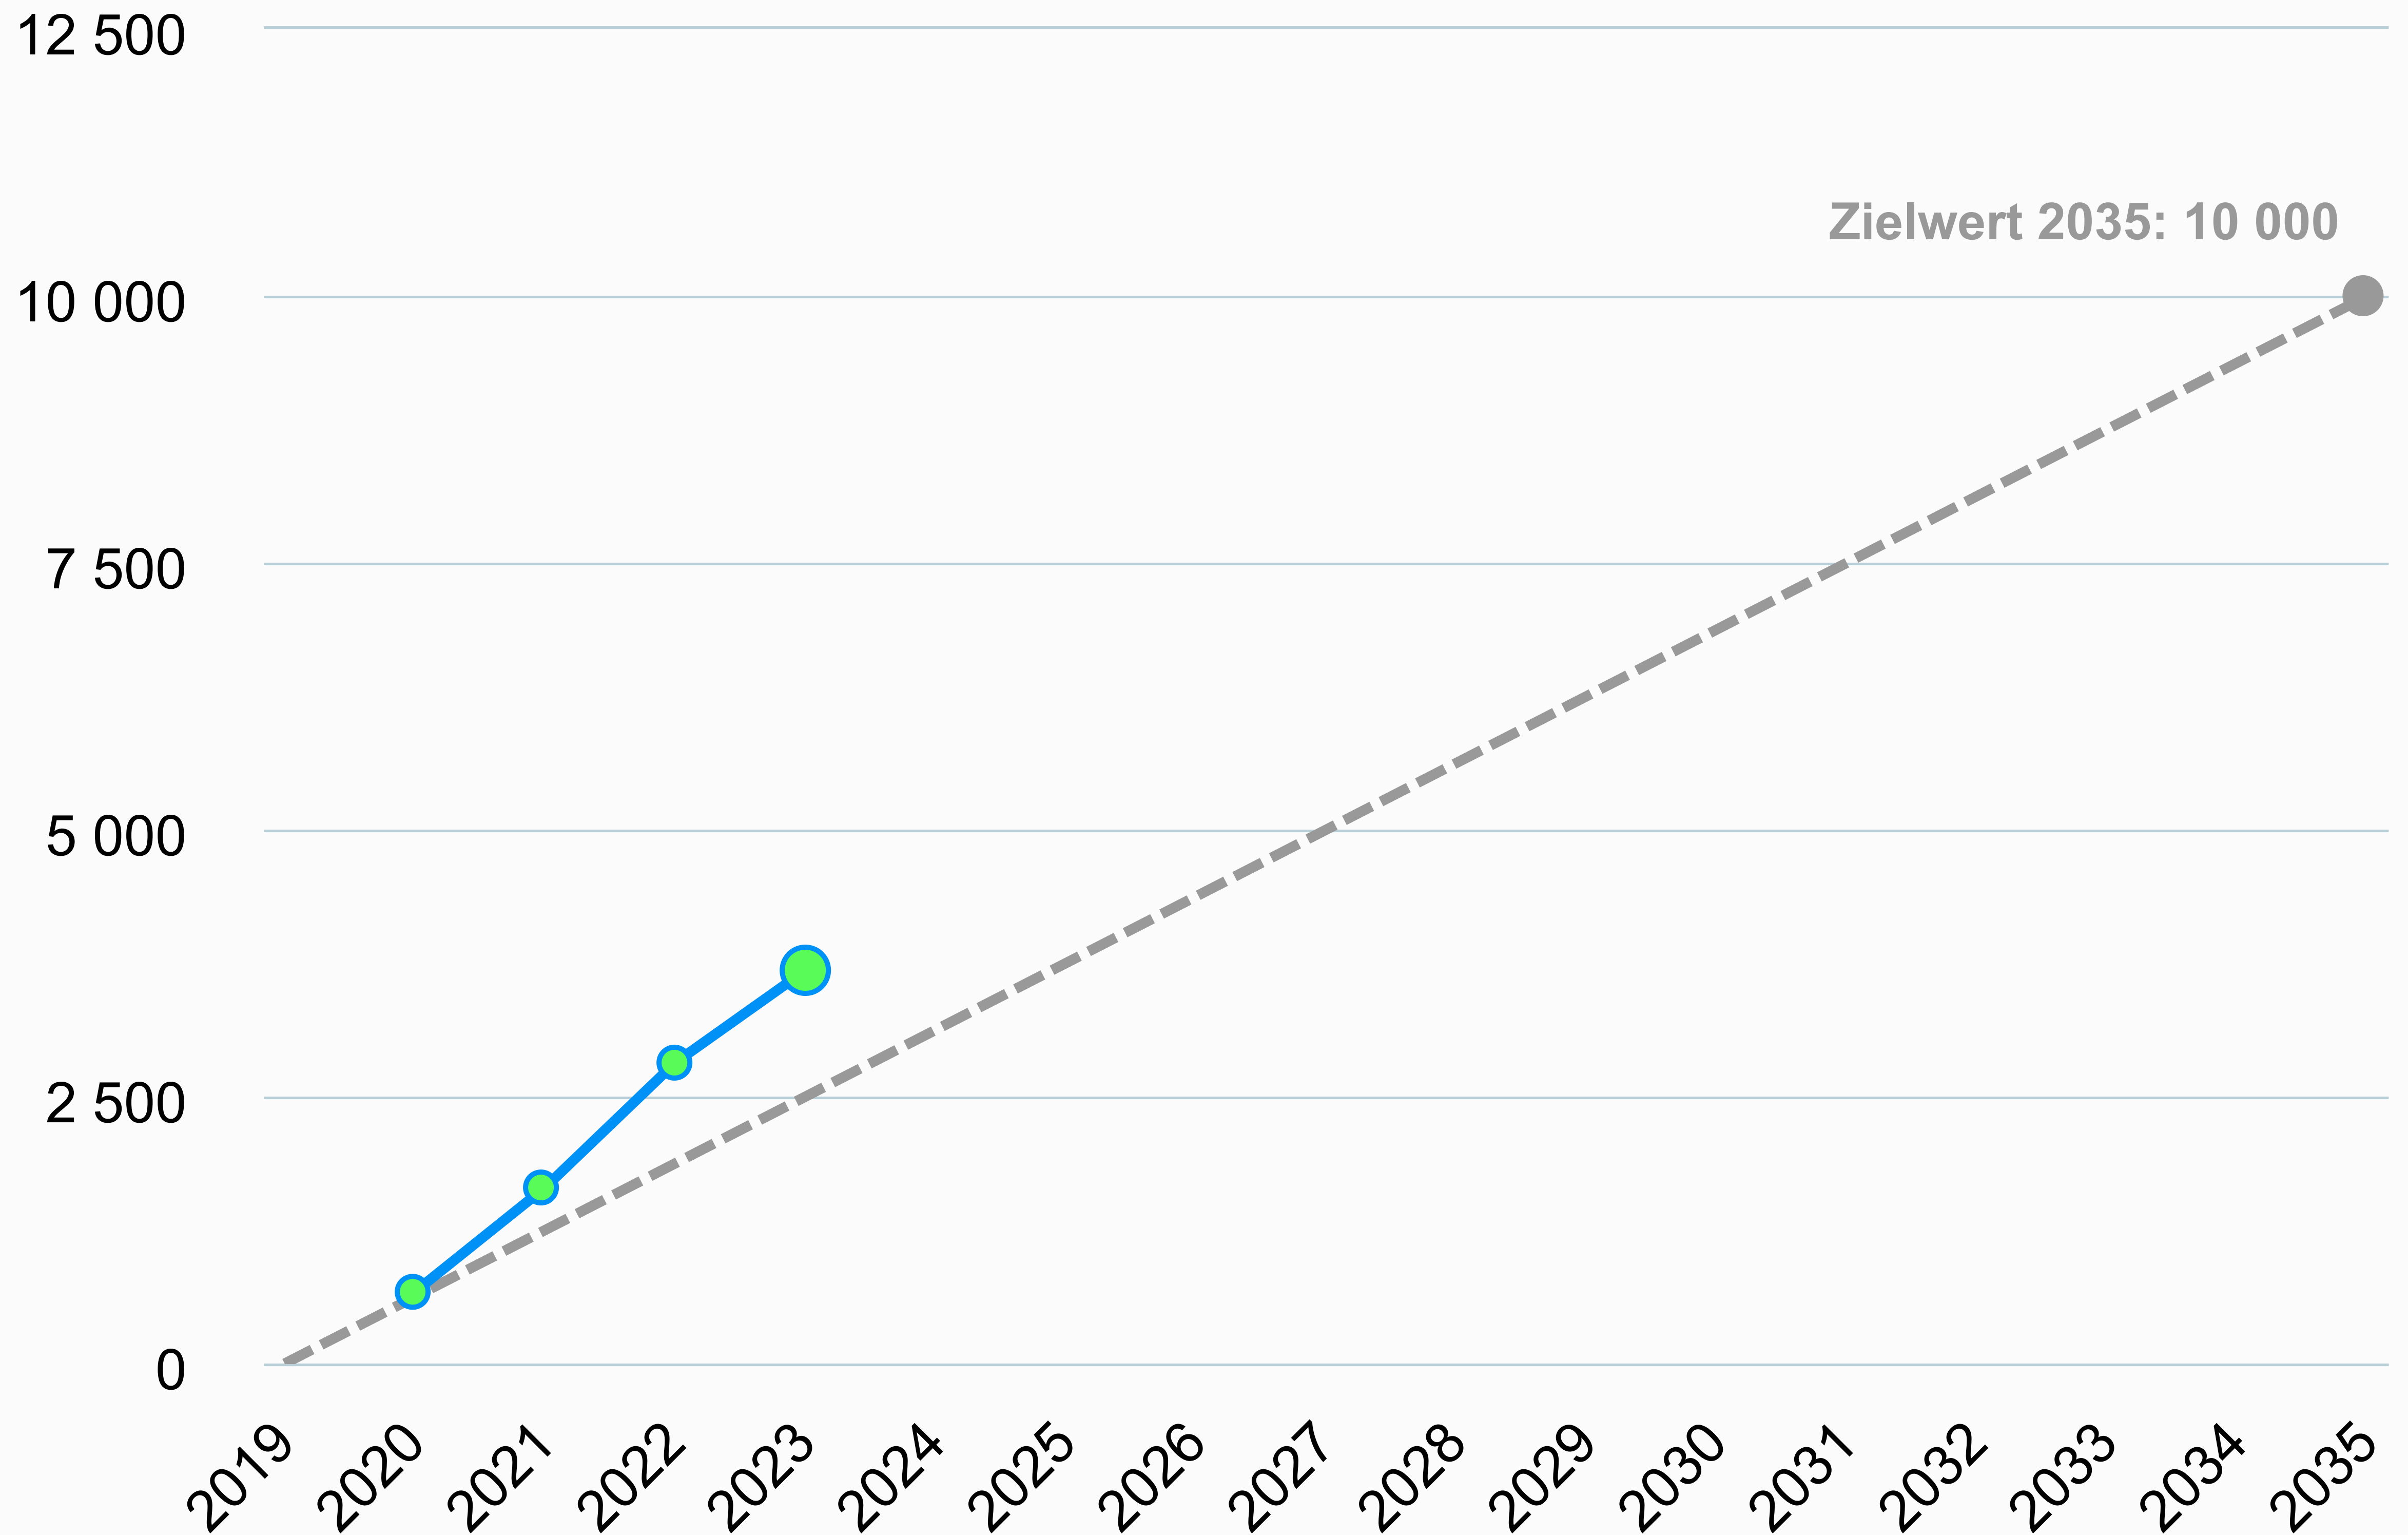

Nettowohnungsproduktion seit 2019

Basel-Stadt

— Nettoproduktion seit 2019   - - Zielpfad

Quelle: Statistisches Amt Basel-Stadt, Gebäude- und Wohnungsstatistik.

Zuletzt geändert: 11.3.2024