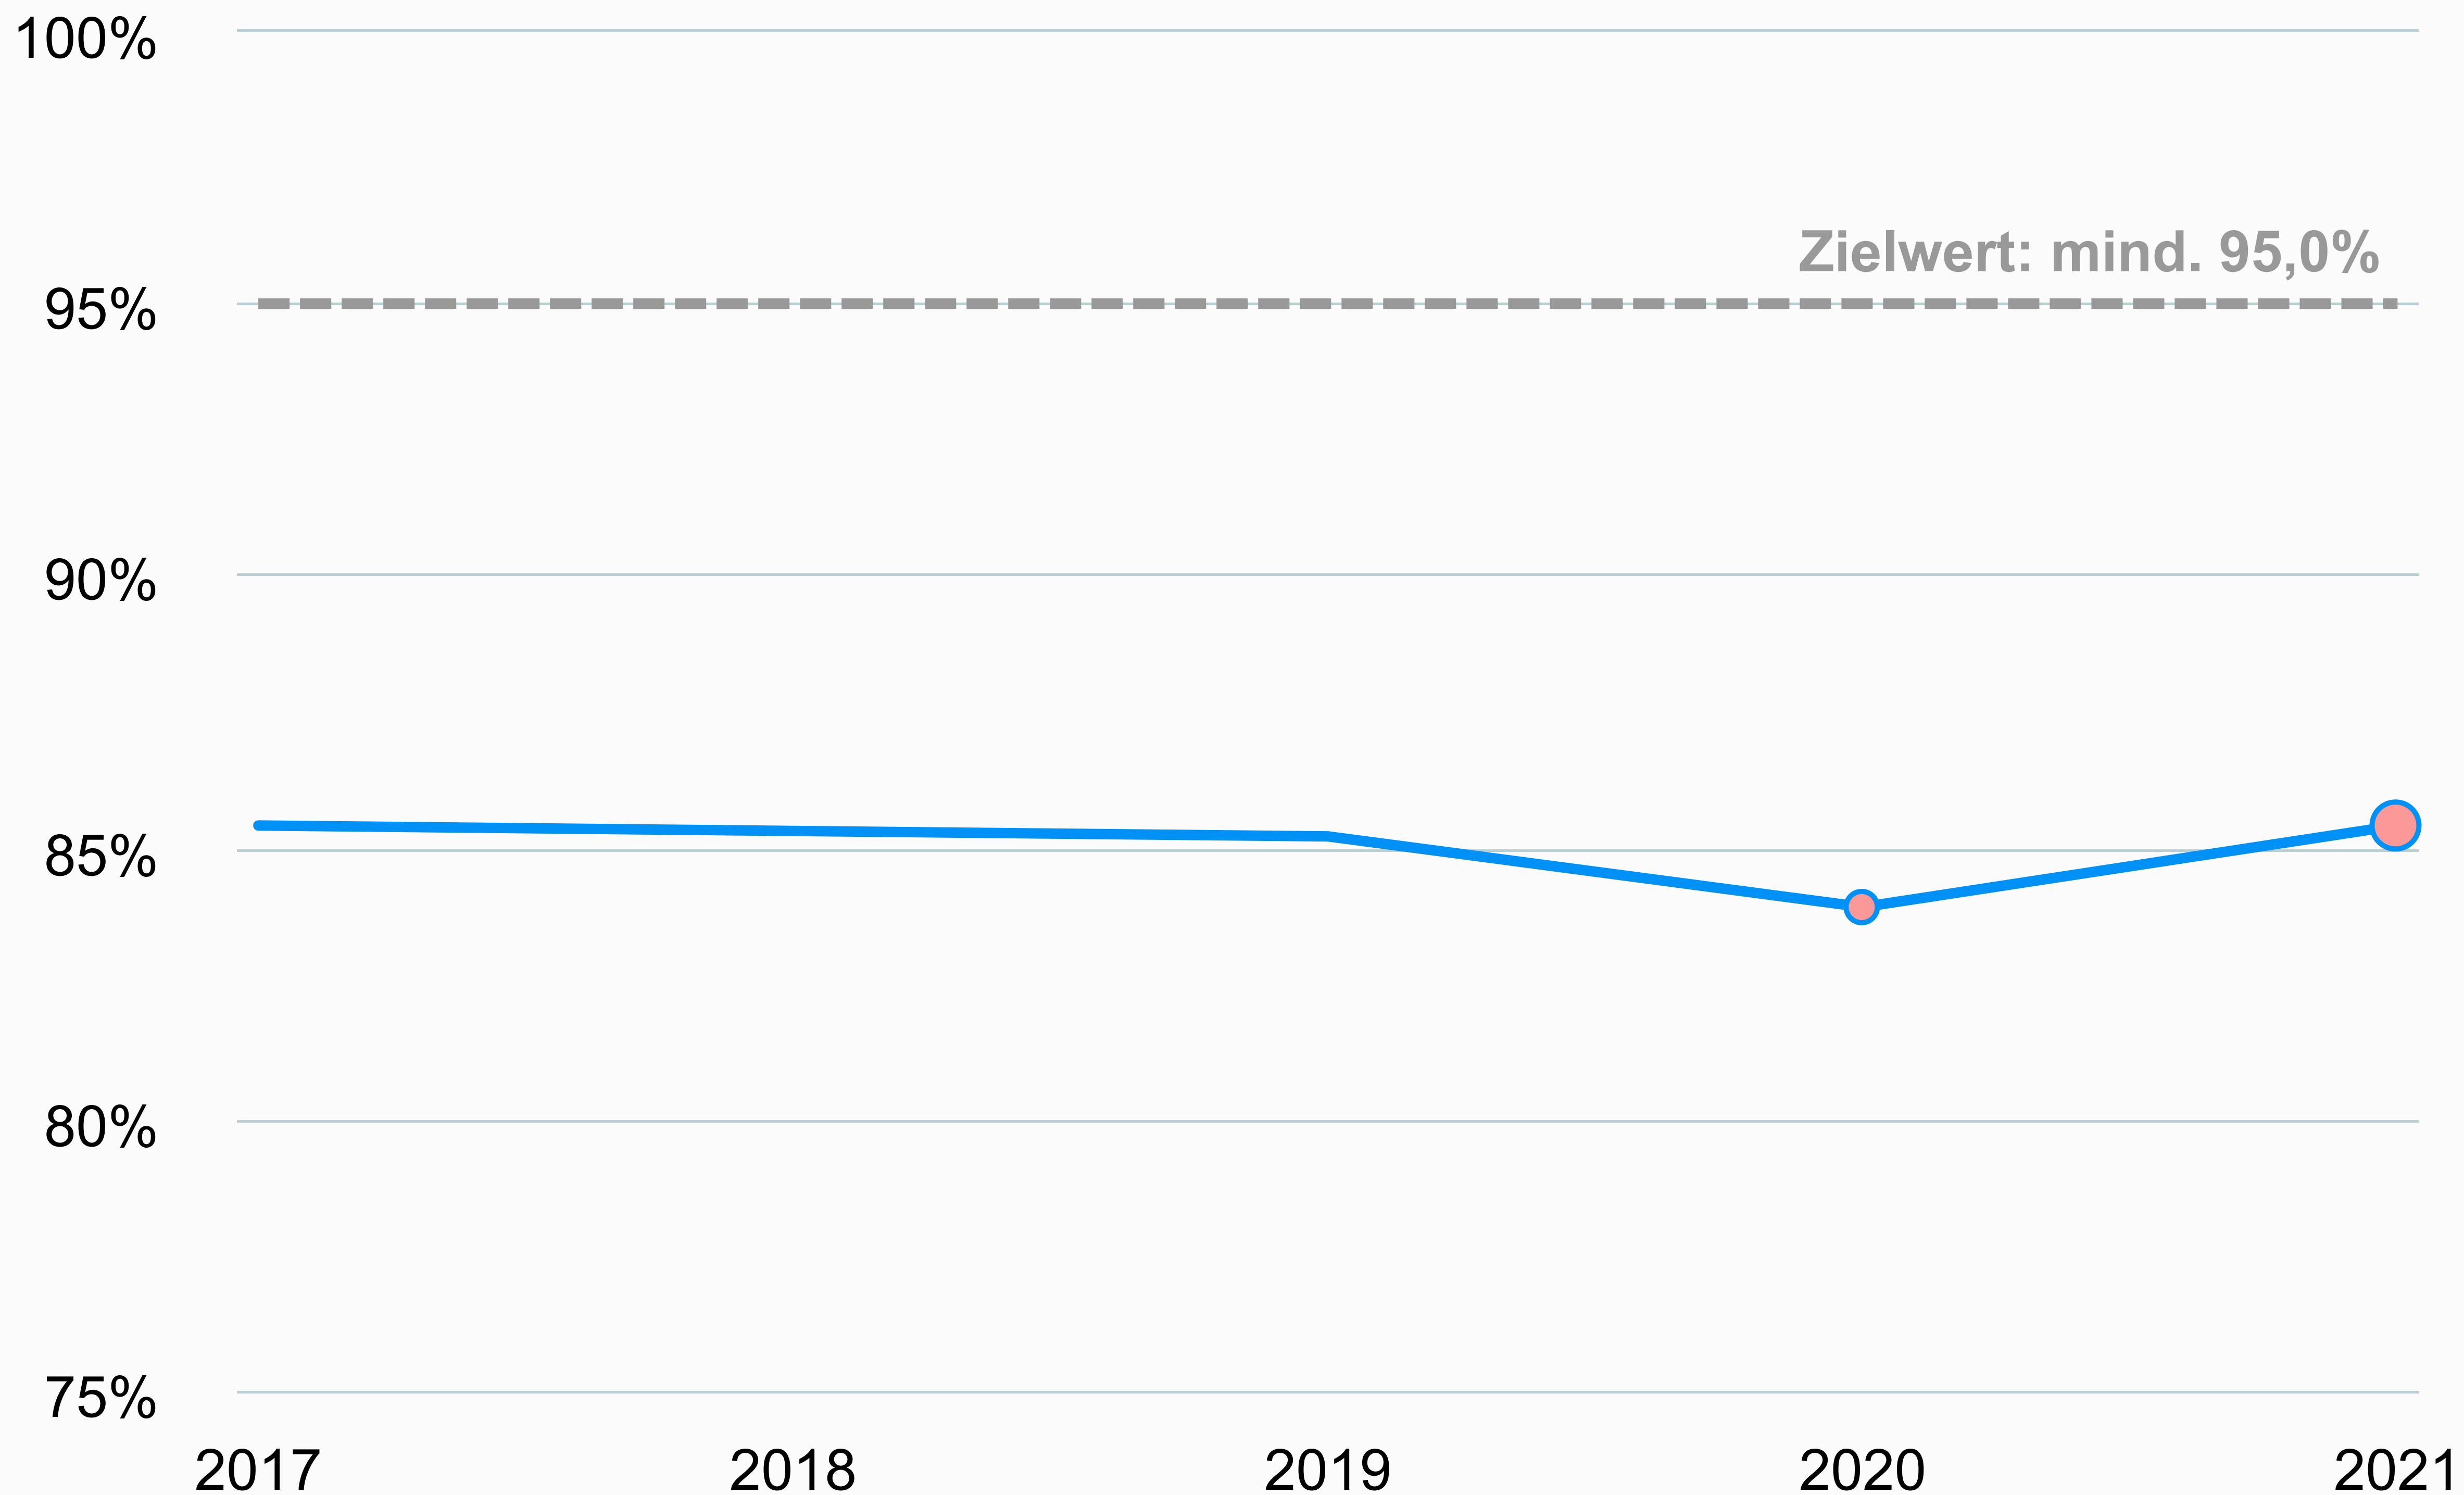

Bildungsabschluss Sekundarstufe II

Basel-Stadt

— Abschlussquote   - - - Zielwert

Zielwert: mind. 95,0%

Quelle: Bundesamt für Statistik (BFS), Längsschnittdaten im Bildungsbereich (LABB).
Zuletzt geändert: 27.11.2023