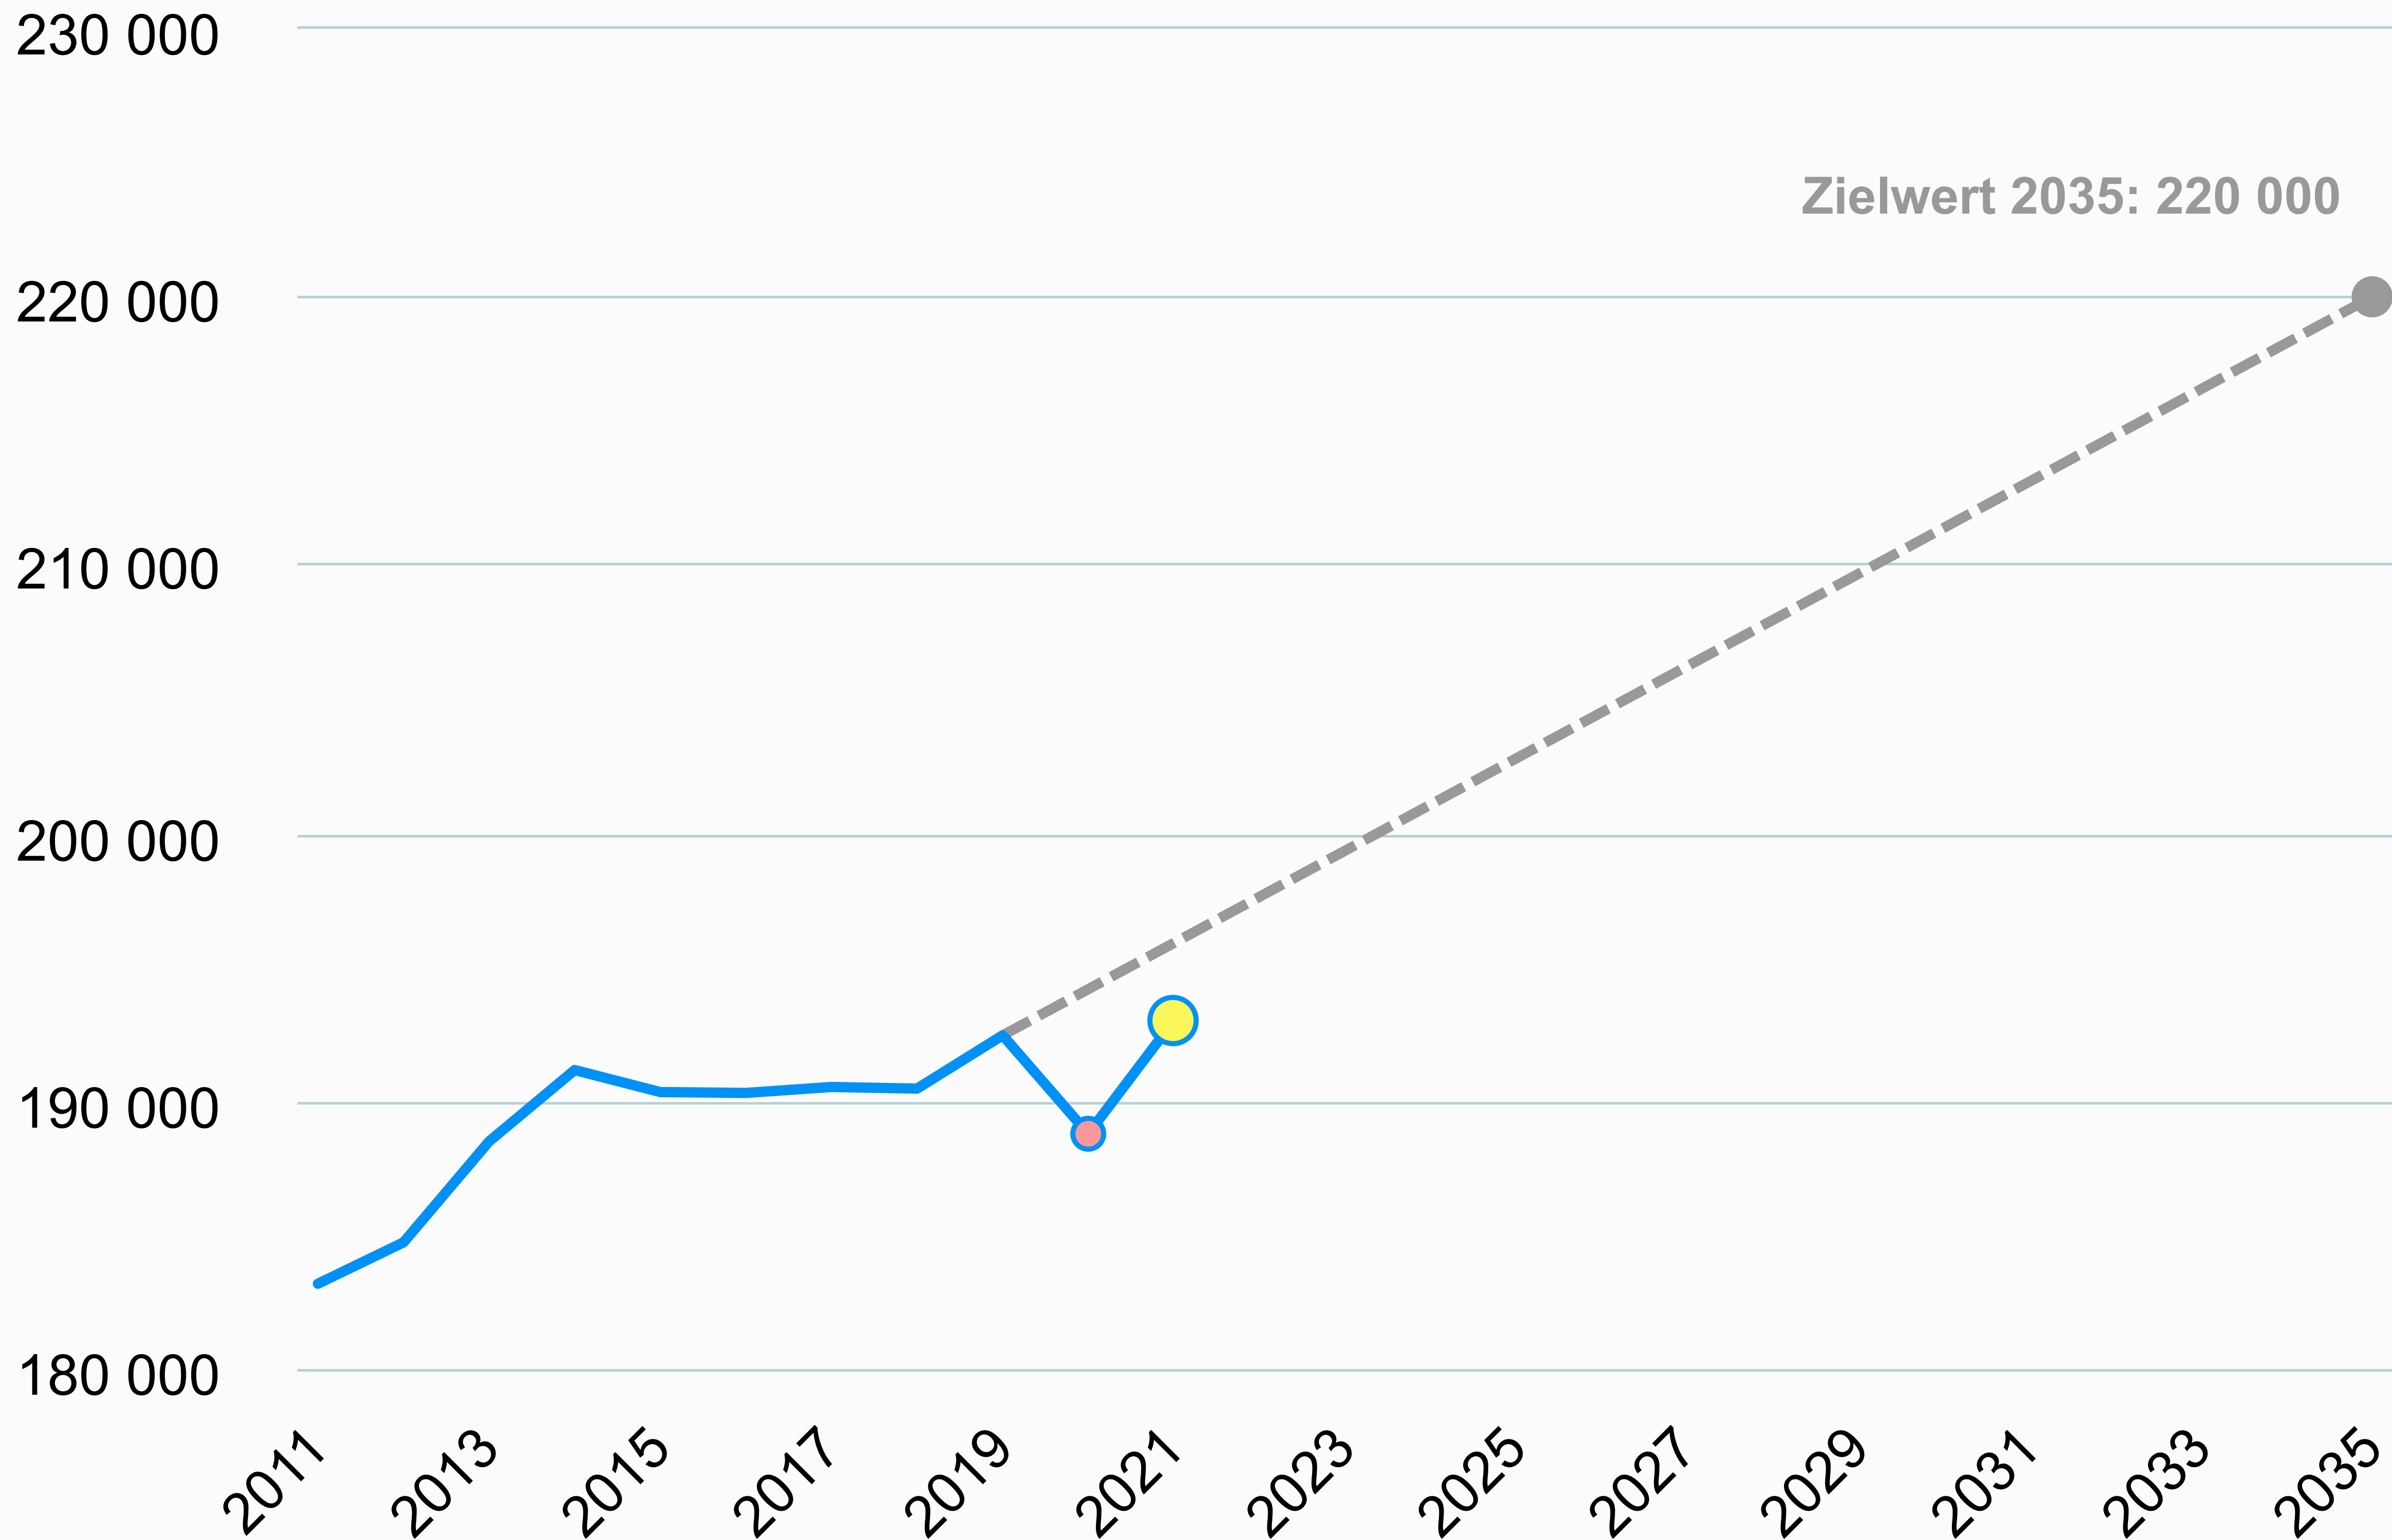

# Bevölkerung

Basel-Stadt

Quelle: Statistisches Amt Basel-Stadt, Bevölkerungsstatistik.

Zuletzt geändert: 29.1.2024

# Treibhausgas-Emissionen

in Tonnen CO<sub>2</sub>-Äquivalente pro Kopf, Basel-Stadt

Quelle: Statistisches Amt Basel-Stadt, Energiestatistik;  
Klimaschutzstrategie Kanton Basel-Stadt.  
Zuletzt geändert: 6.2.2024

# Anteil erneuerbarer Energie am Bruttoenergieverbrauch

Basel-Stadt

— Anteil erneuerbare Energie    - - Zielpfad

Quelle: Statistisches Amt Basel-Stadt, Energiestatistik.

Zuletzt geändert: 17.5.2023

# Beschäftigte

Basel-Stadt

— Beschäftigte    - - Zielpfad

Quelle: Bundesamt für Statistik (BFS), Statistik der Unternehmensstruktur (STATENT).

Zuletzt geändert: 6.3.2024