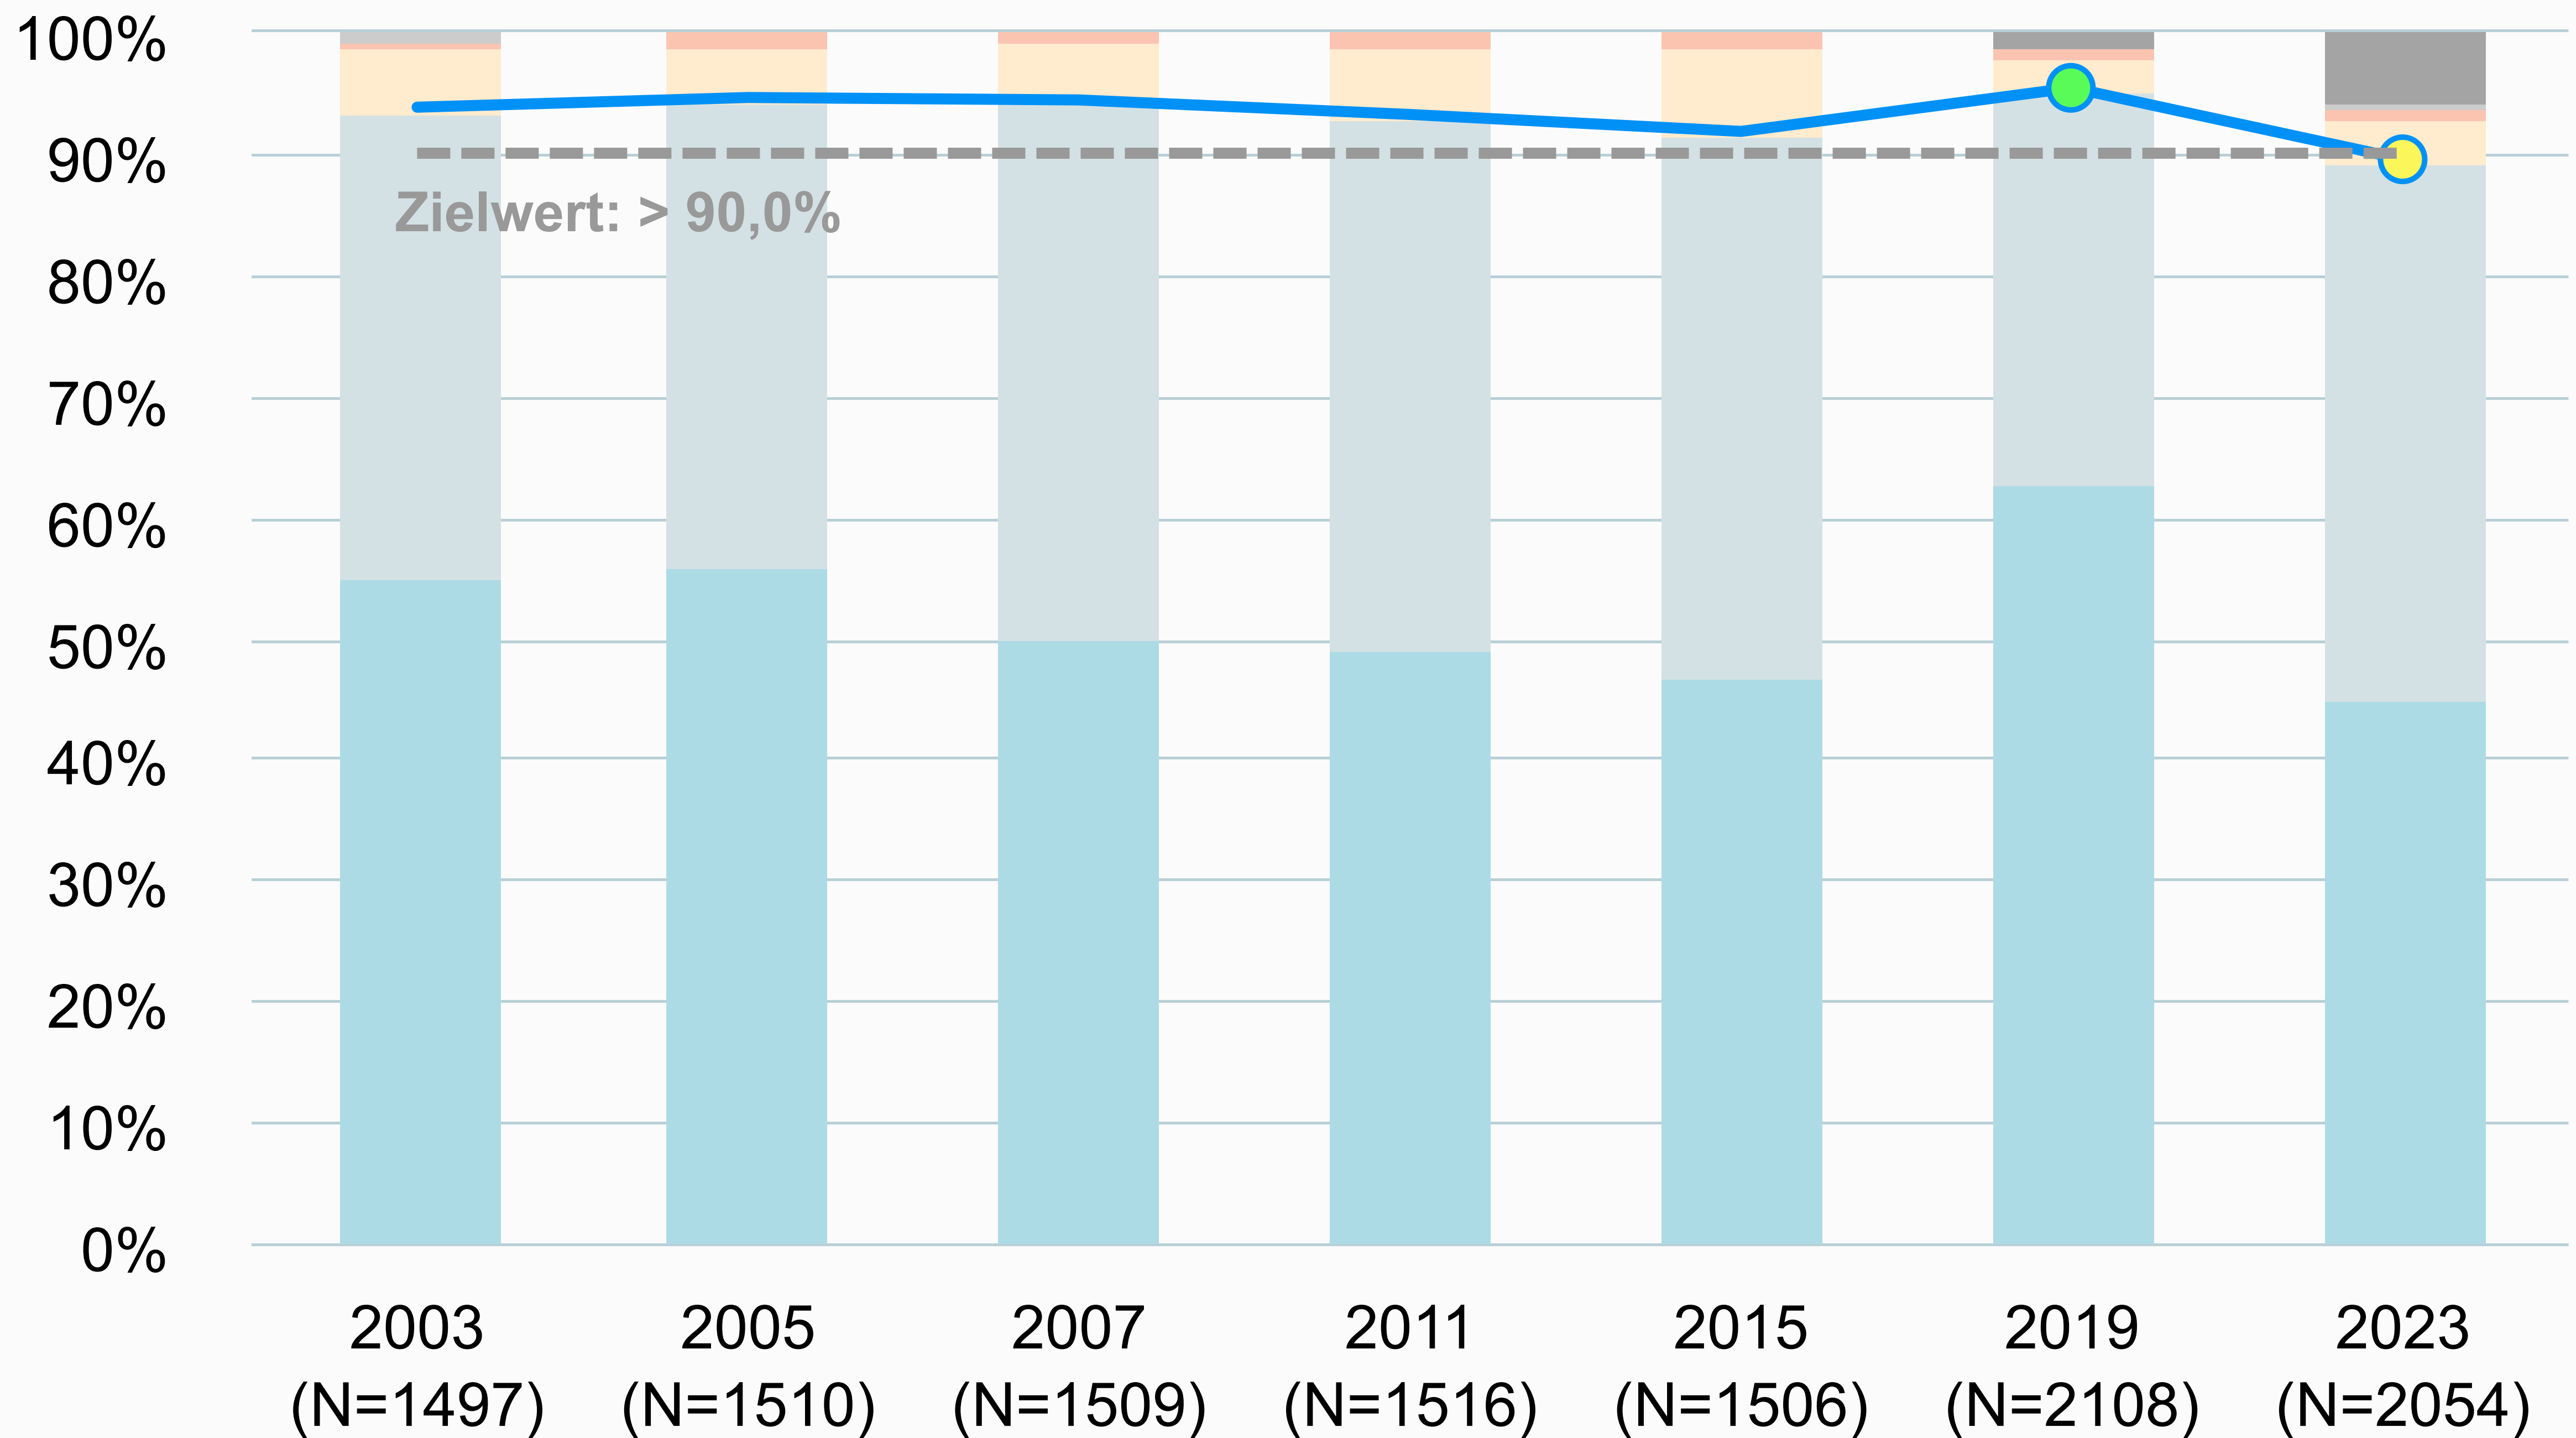

Sicherheitsgefühl im Alltag

«Wie sicher fühlen Sie sich ganz allgemein im Alltag?», Basel-Stadt

- Sehr oder eher sicher
- Eher sicher
- Trifft auf mich nicht zu
- Zielwert
- Eher unsicher
- Weiss nicht
- Sehr sicher
- Ganz unsicher
- Keine Angabe

Quelle: Statistisches Amt Basel-Stadt, kantonale Bevölkerungsbefragung.

Zuletzt geändert: 19.3.2024