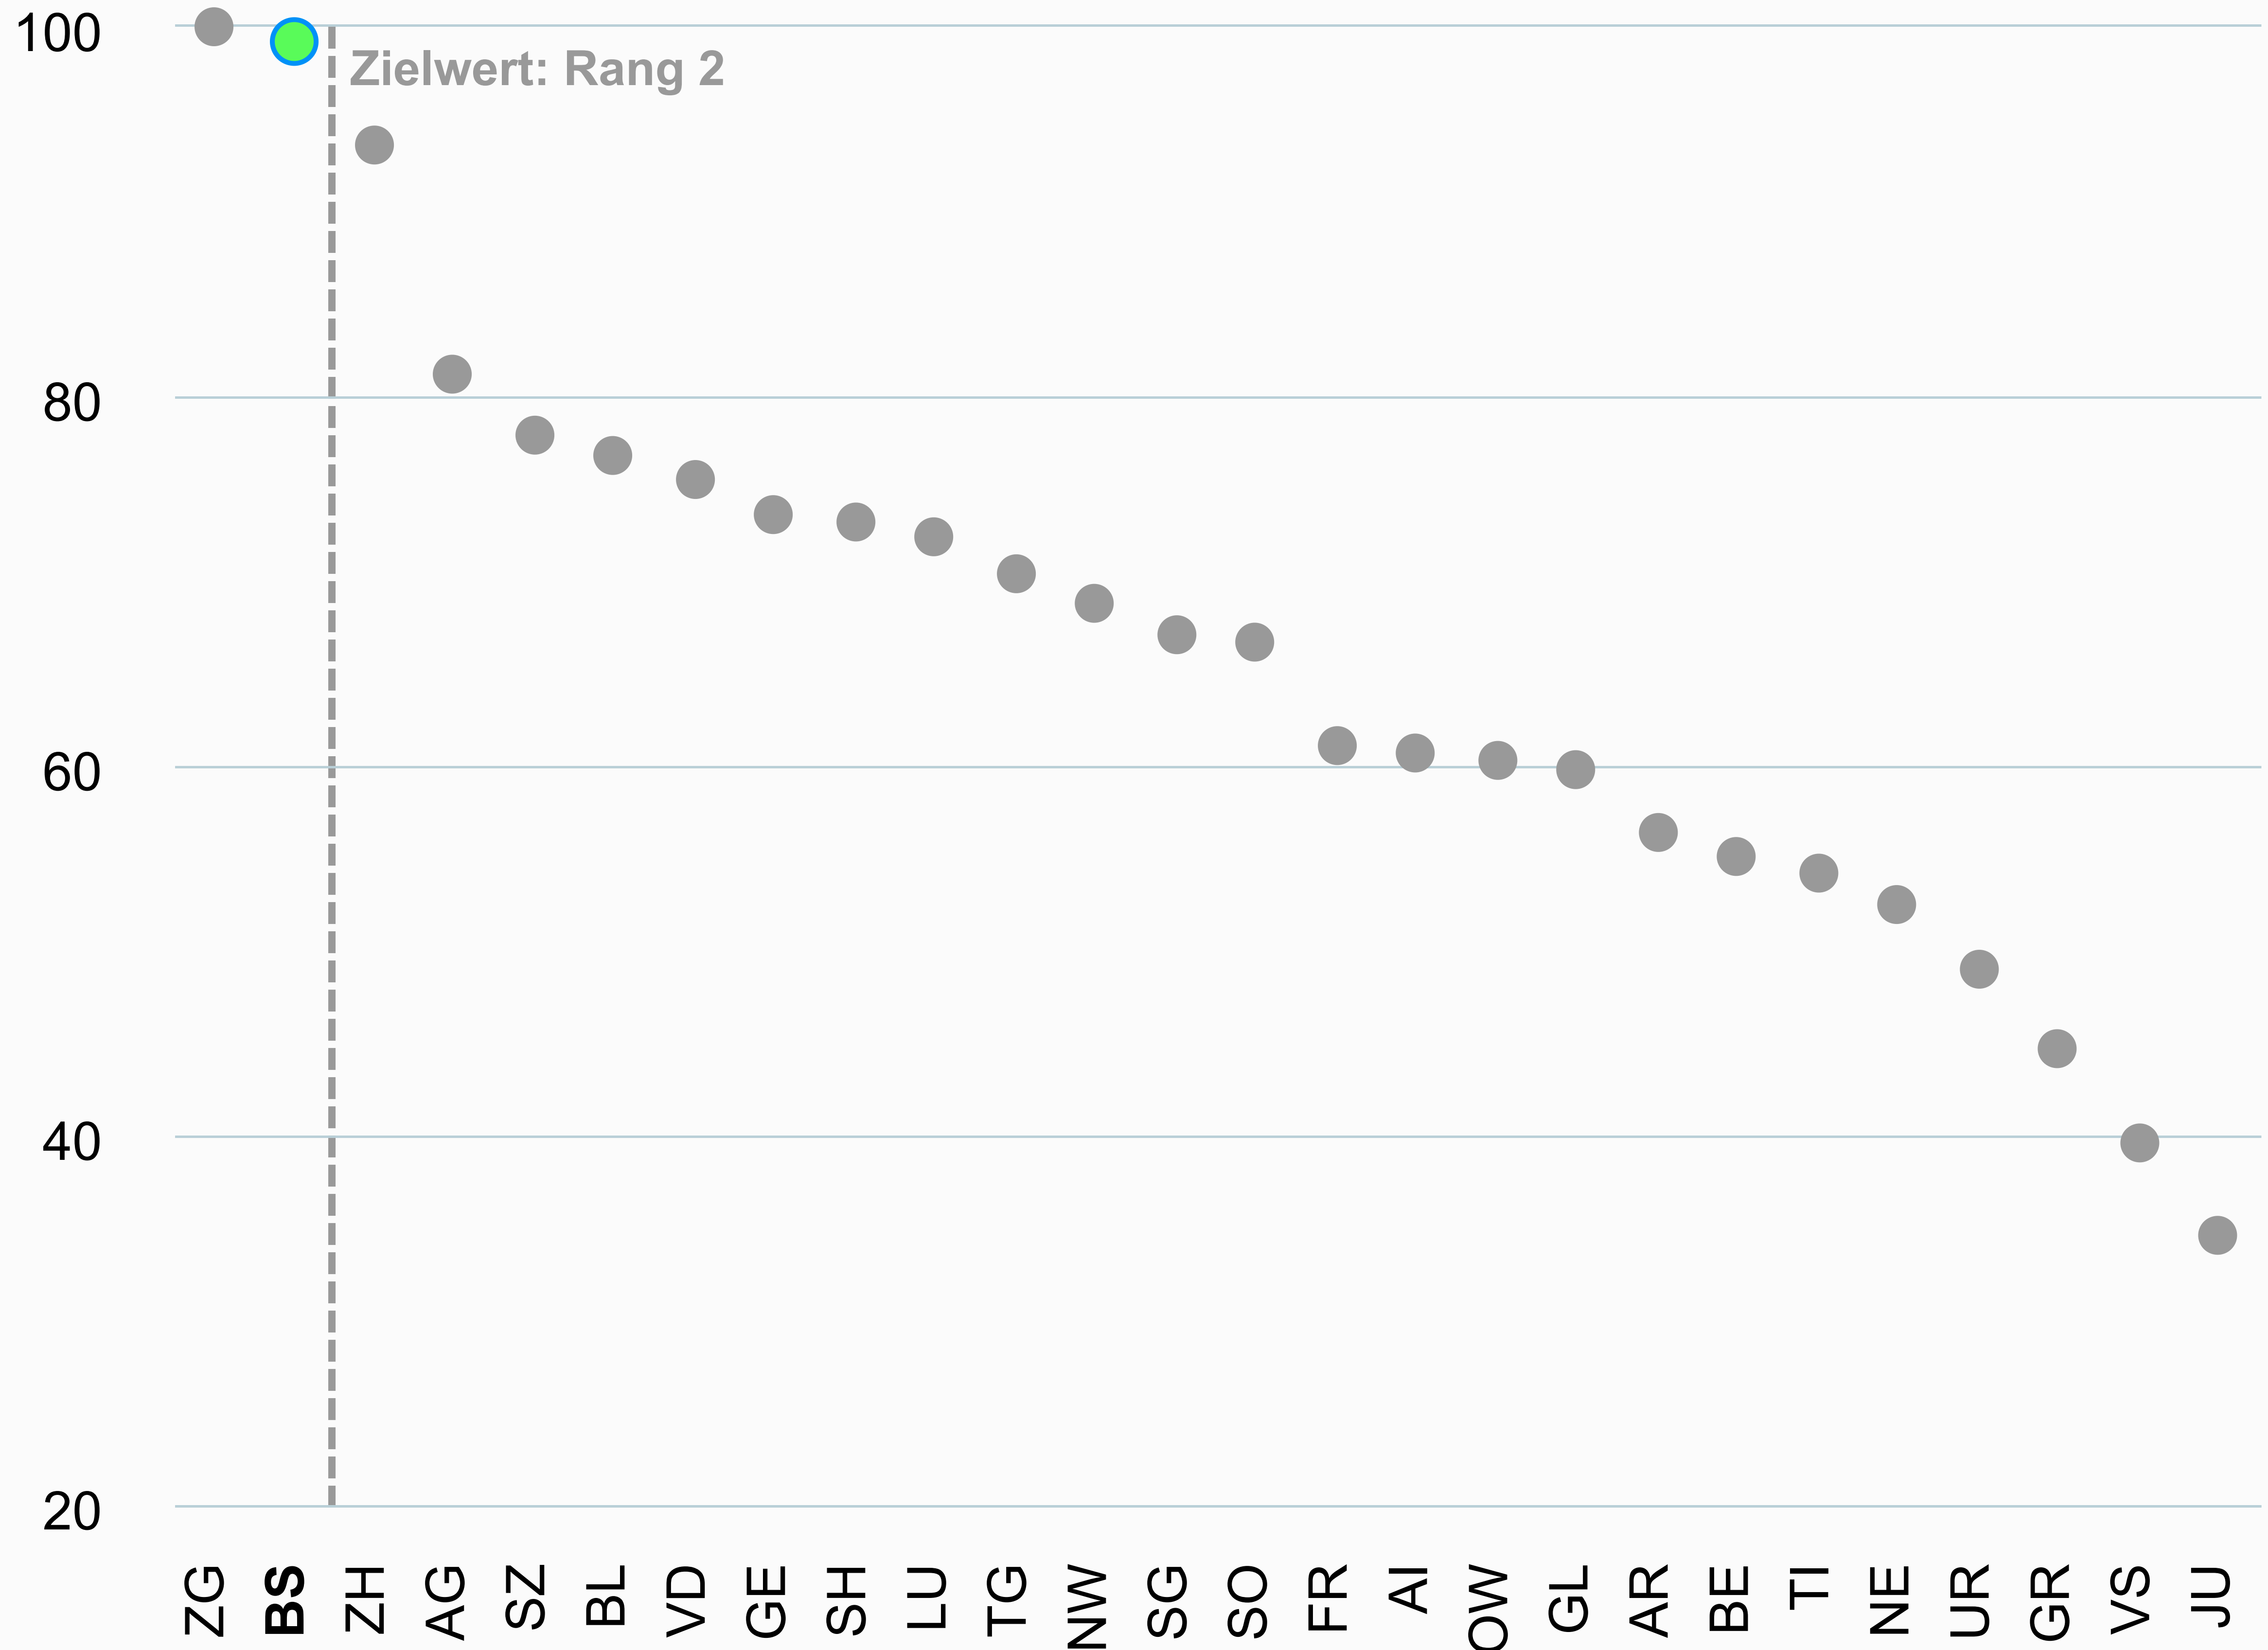

Kantonaler Wettbewerbsindikator (KWI)

Basel-Stadt im kantonalen Vergleich, 2023

Quelle: UBS Switzerland AG.

Zuletzt geändert: 30.8.2023