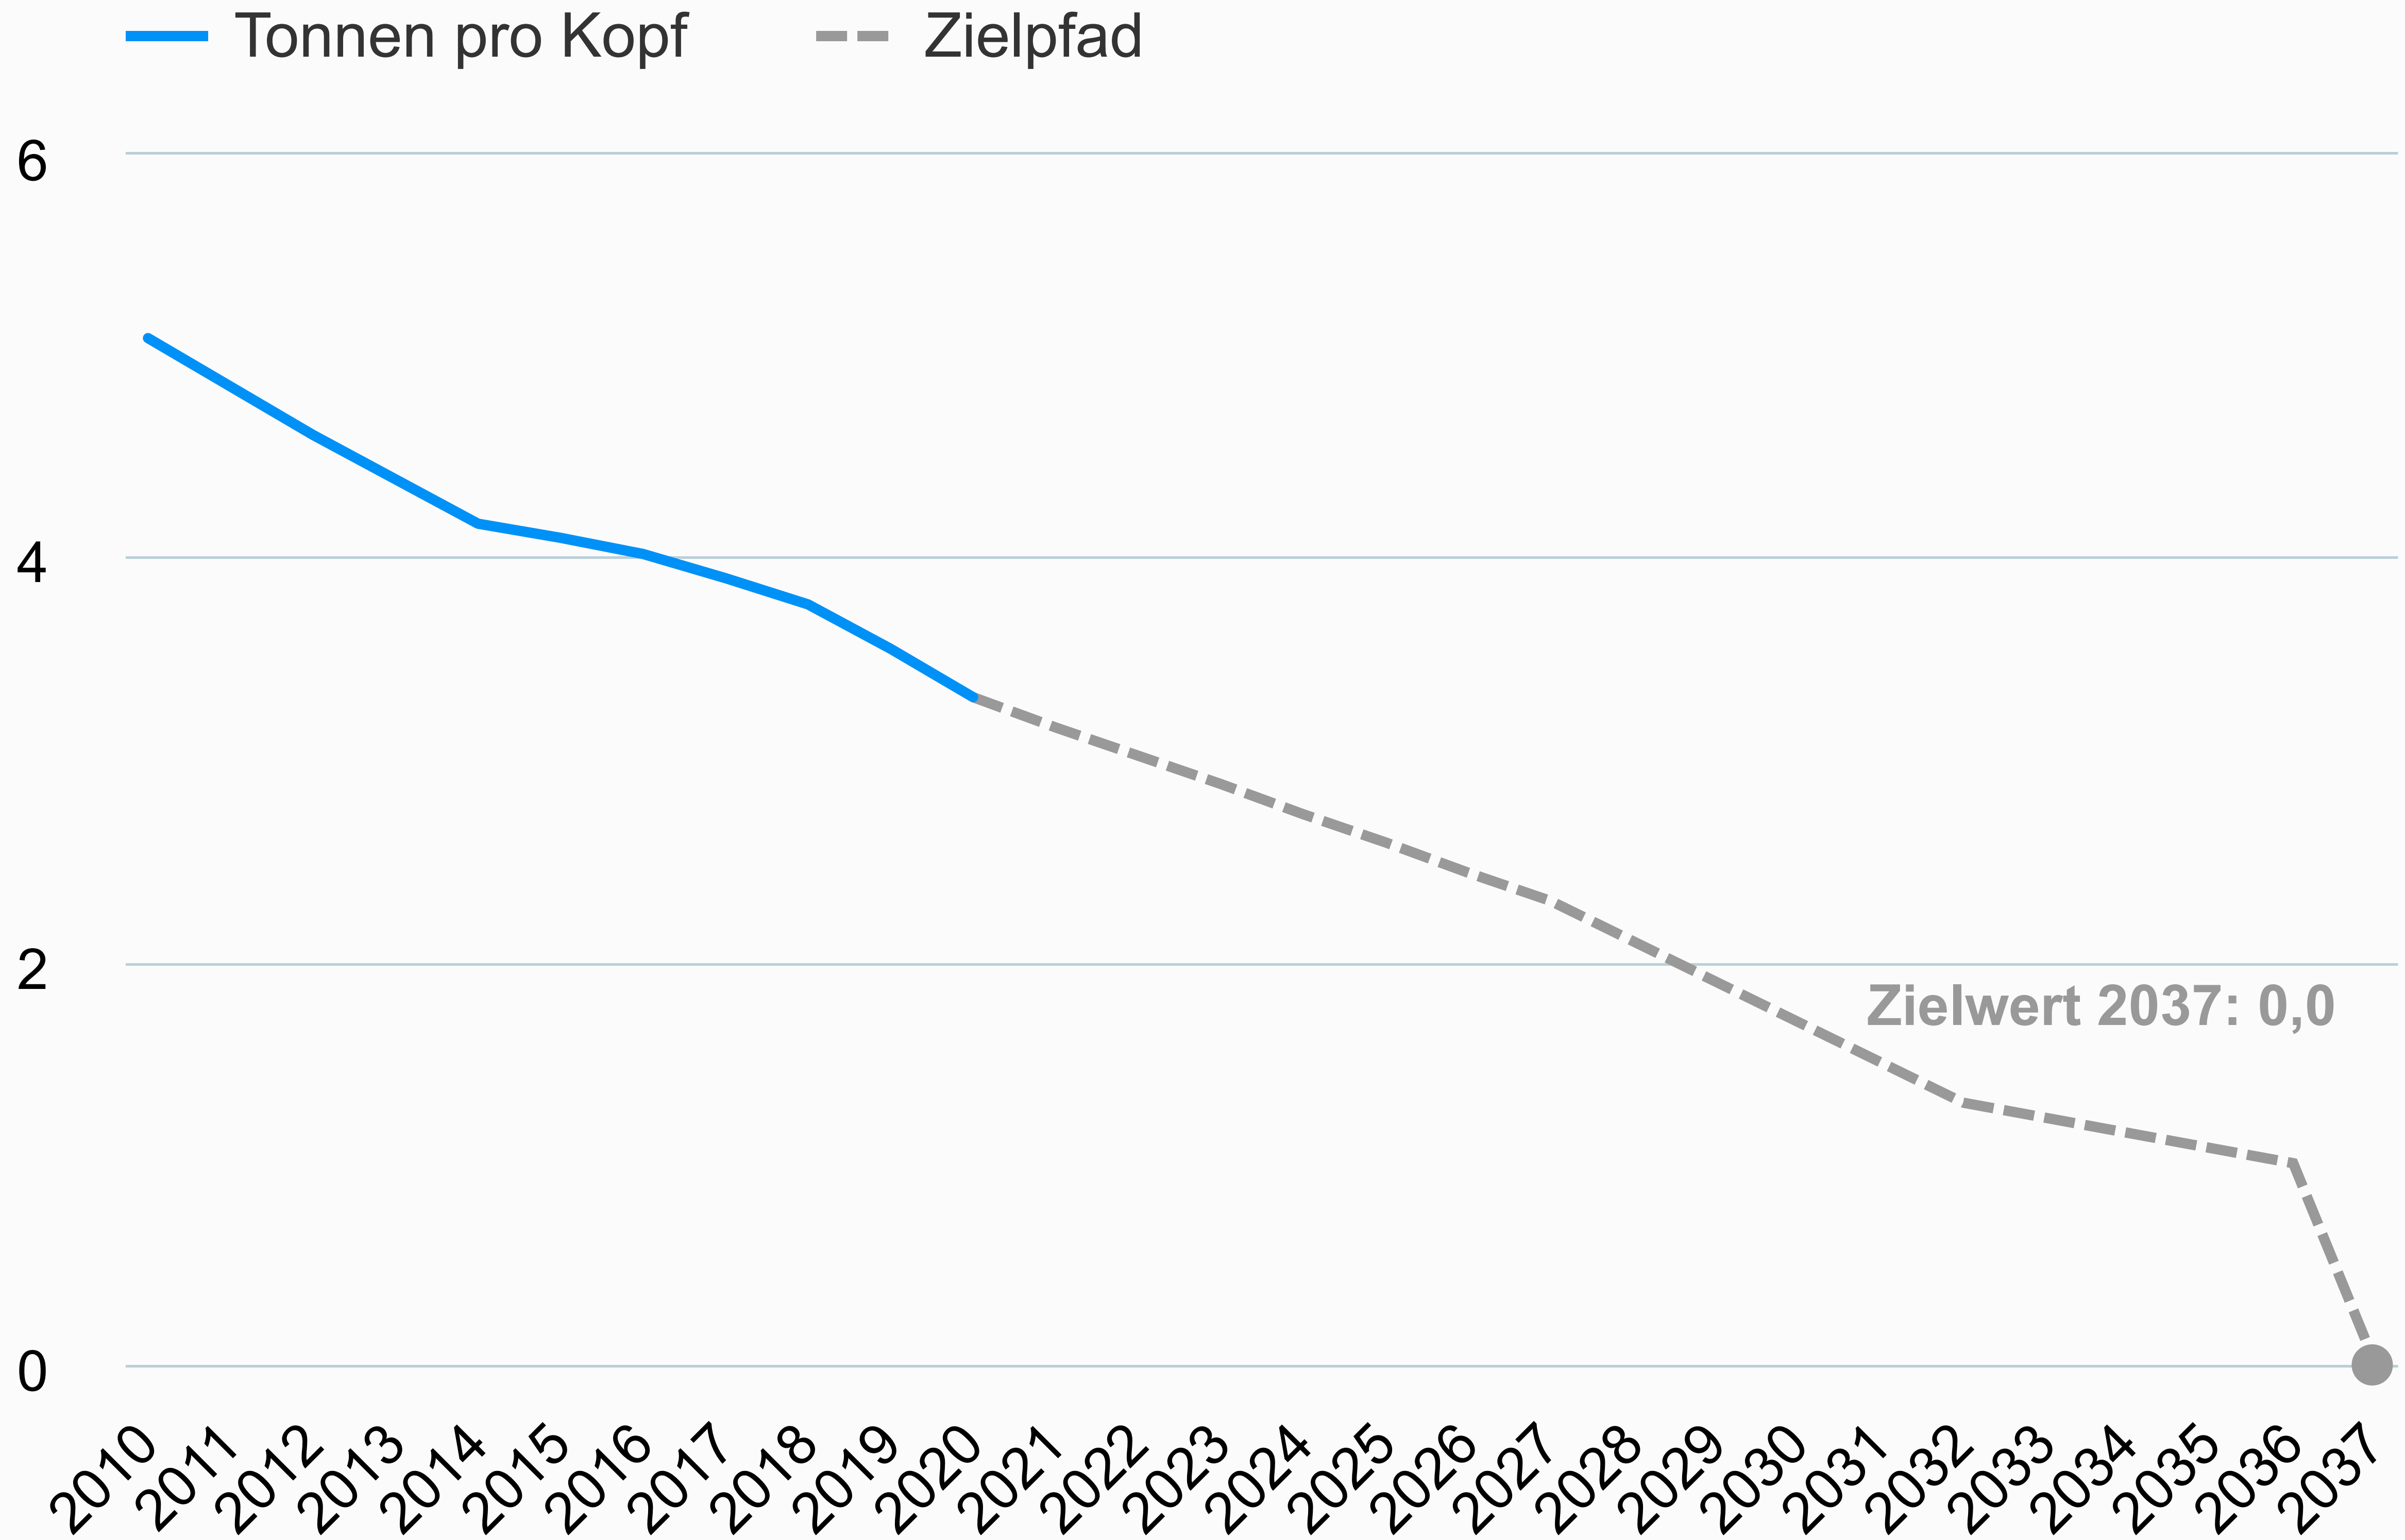

# Treibhausgas-Emissionen

in Tonnen CO<sub>2</sub>-Äquivalente pro Kopf, Basel-Stadt

Quelle: Statistisches Amt Basel-Stadt, Energiestatistik;  
Klimaschutzstrategie Kanton Basel-Stadt.  
Zuletzt geändert: 6.2.2024