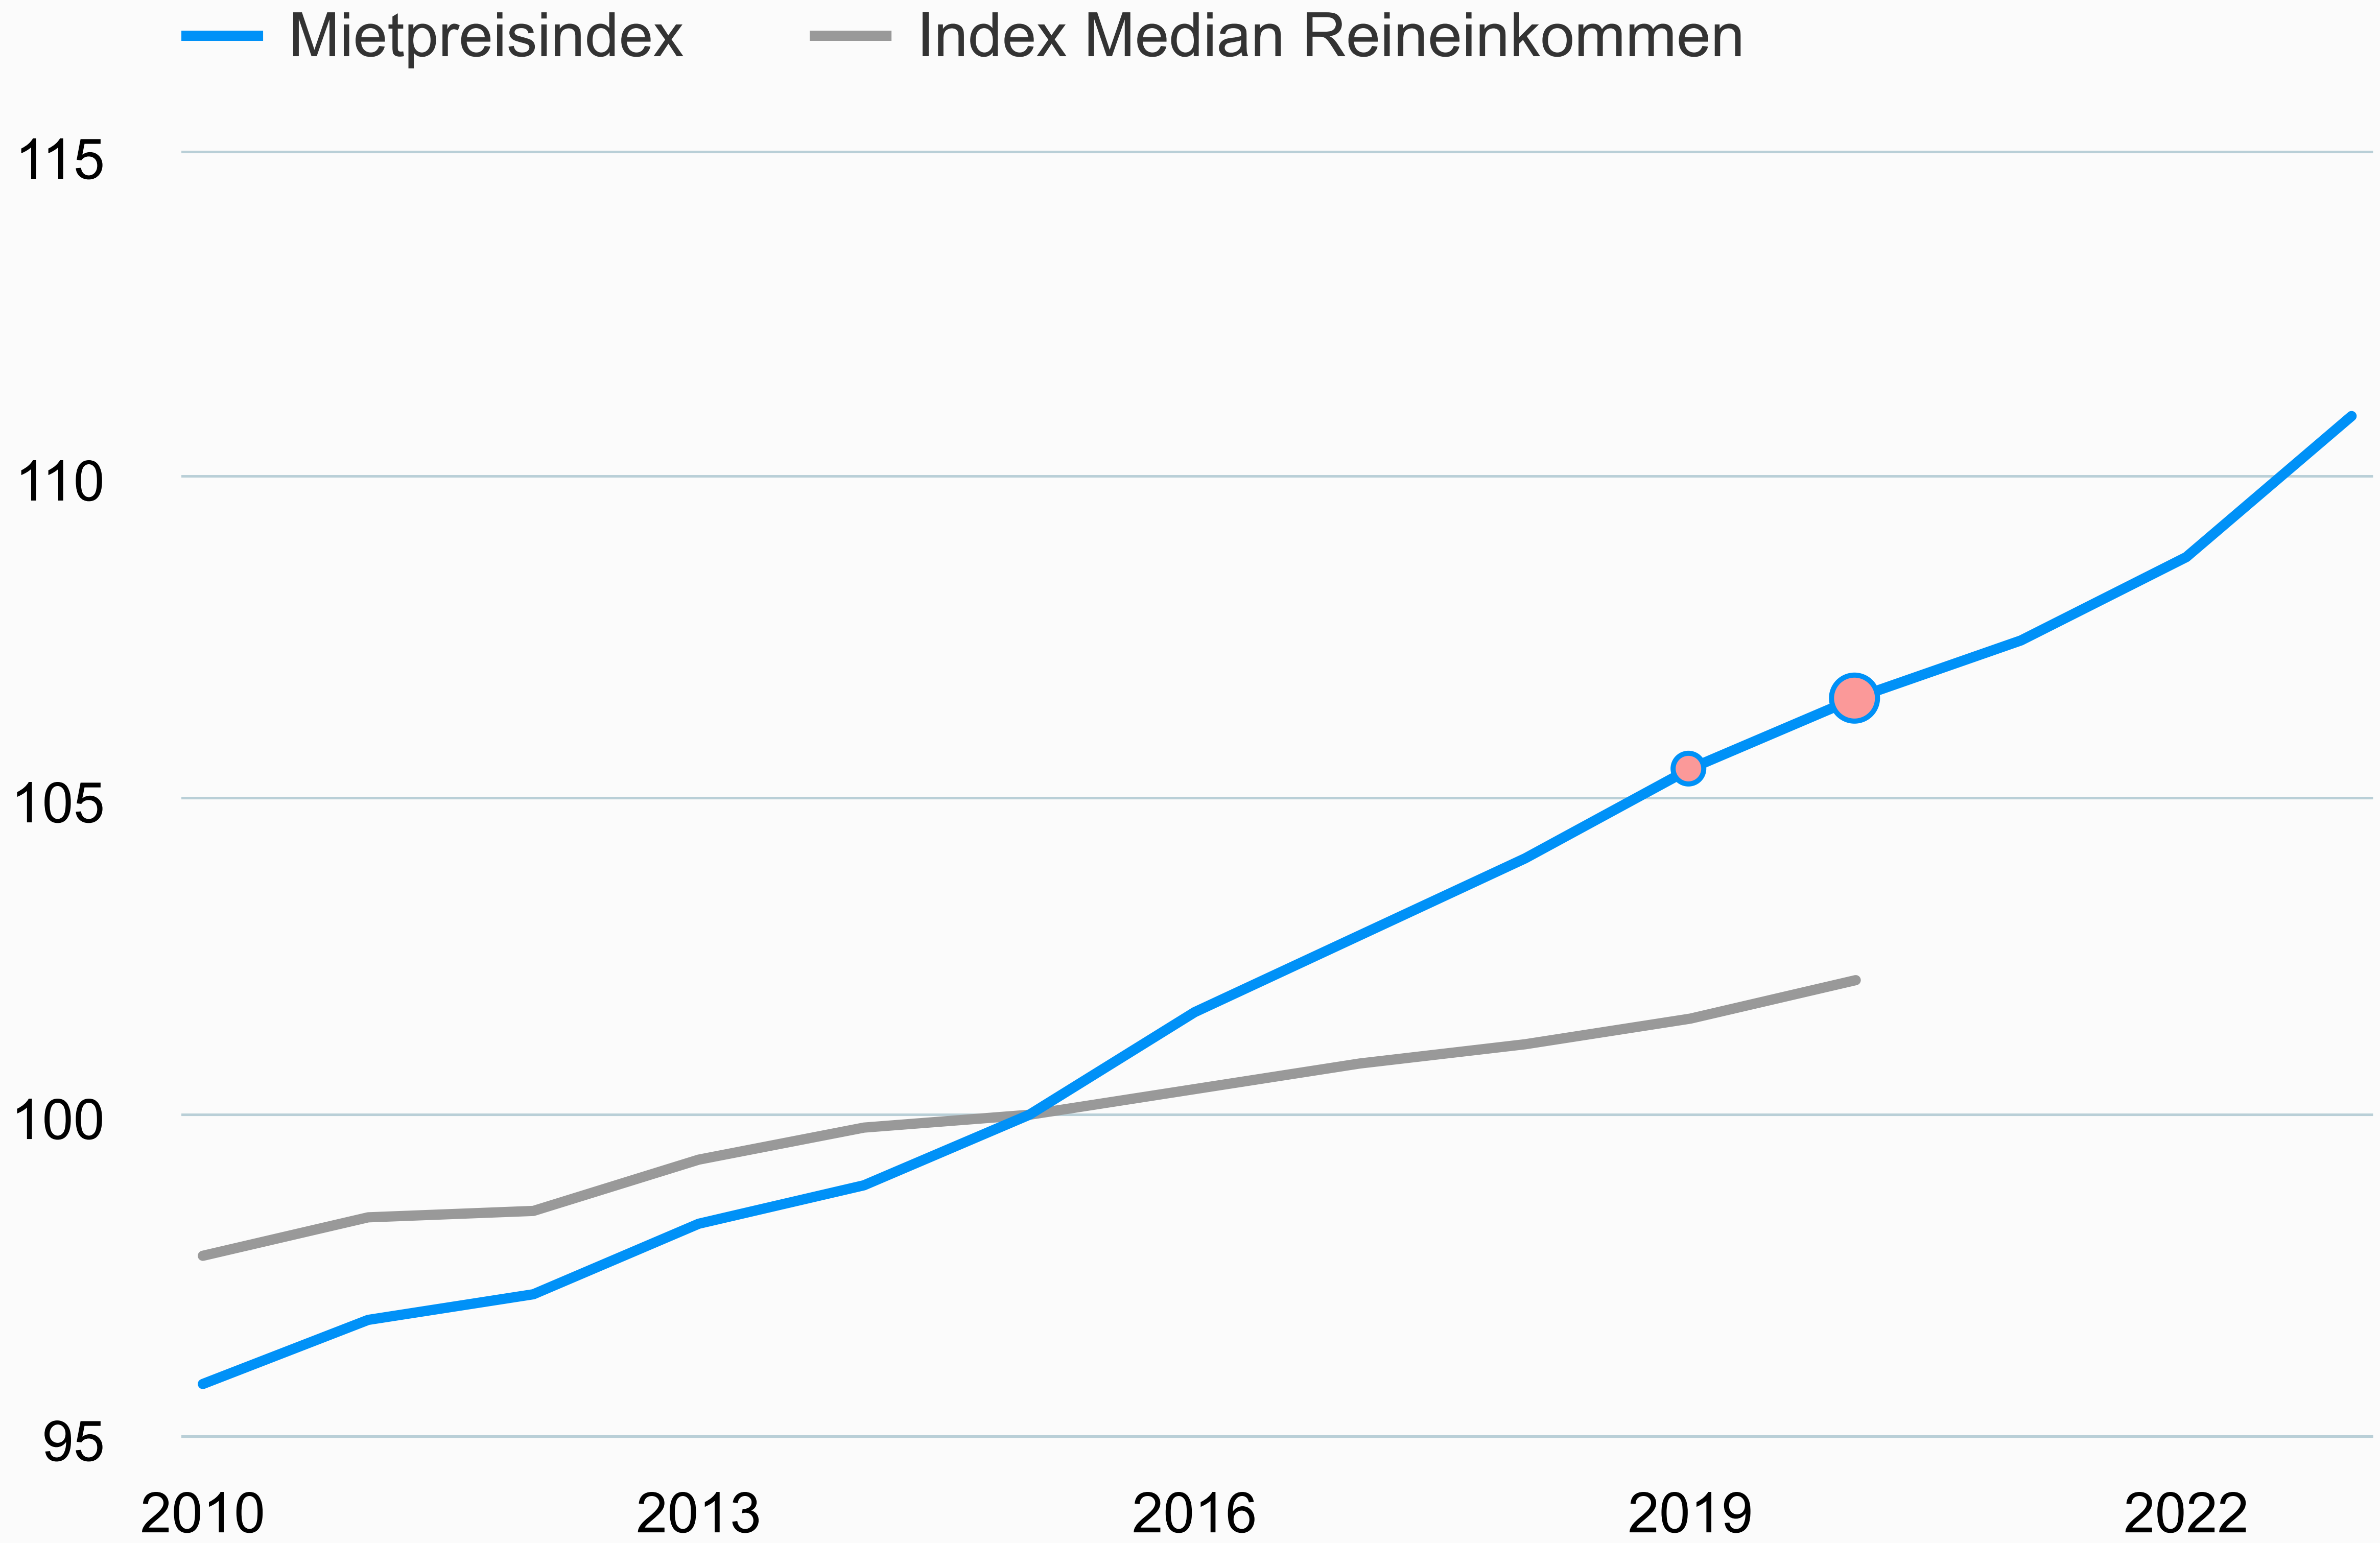

Mietpreise und Reineinkommen

Basel-Stadt, Indexwert (Basis 2015 = 100)

Quelle: Statistisches Amt Basel-Stadt, Steuerstatistik;
Statistisches Amt Basel-Stadt, Mietpreiserhebung.
Zuletzt geändert: 14.12.2023