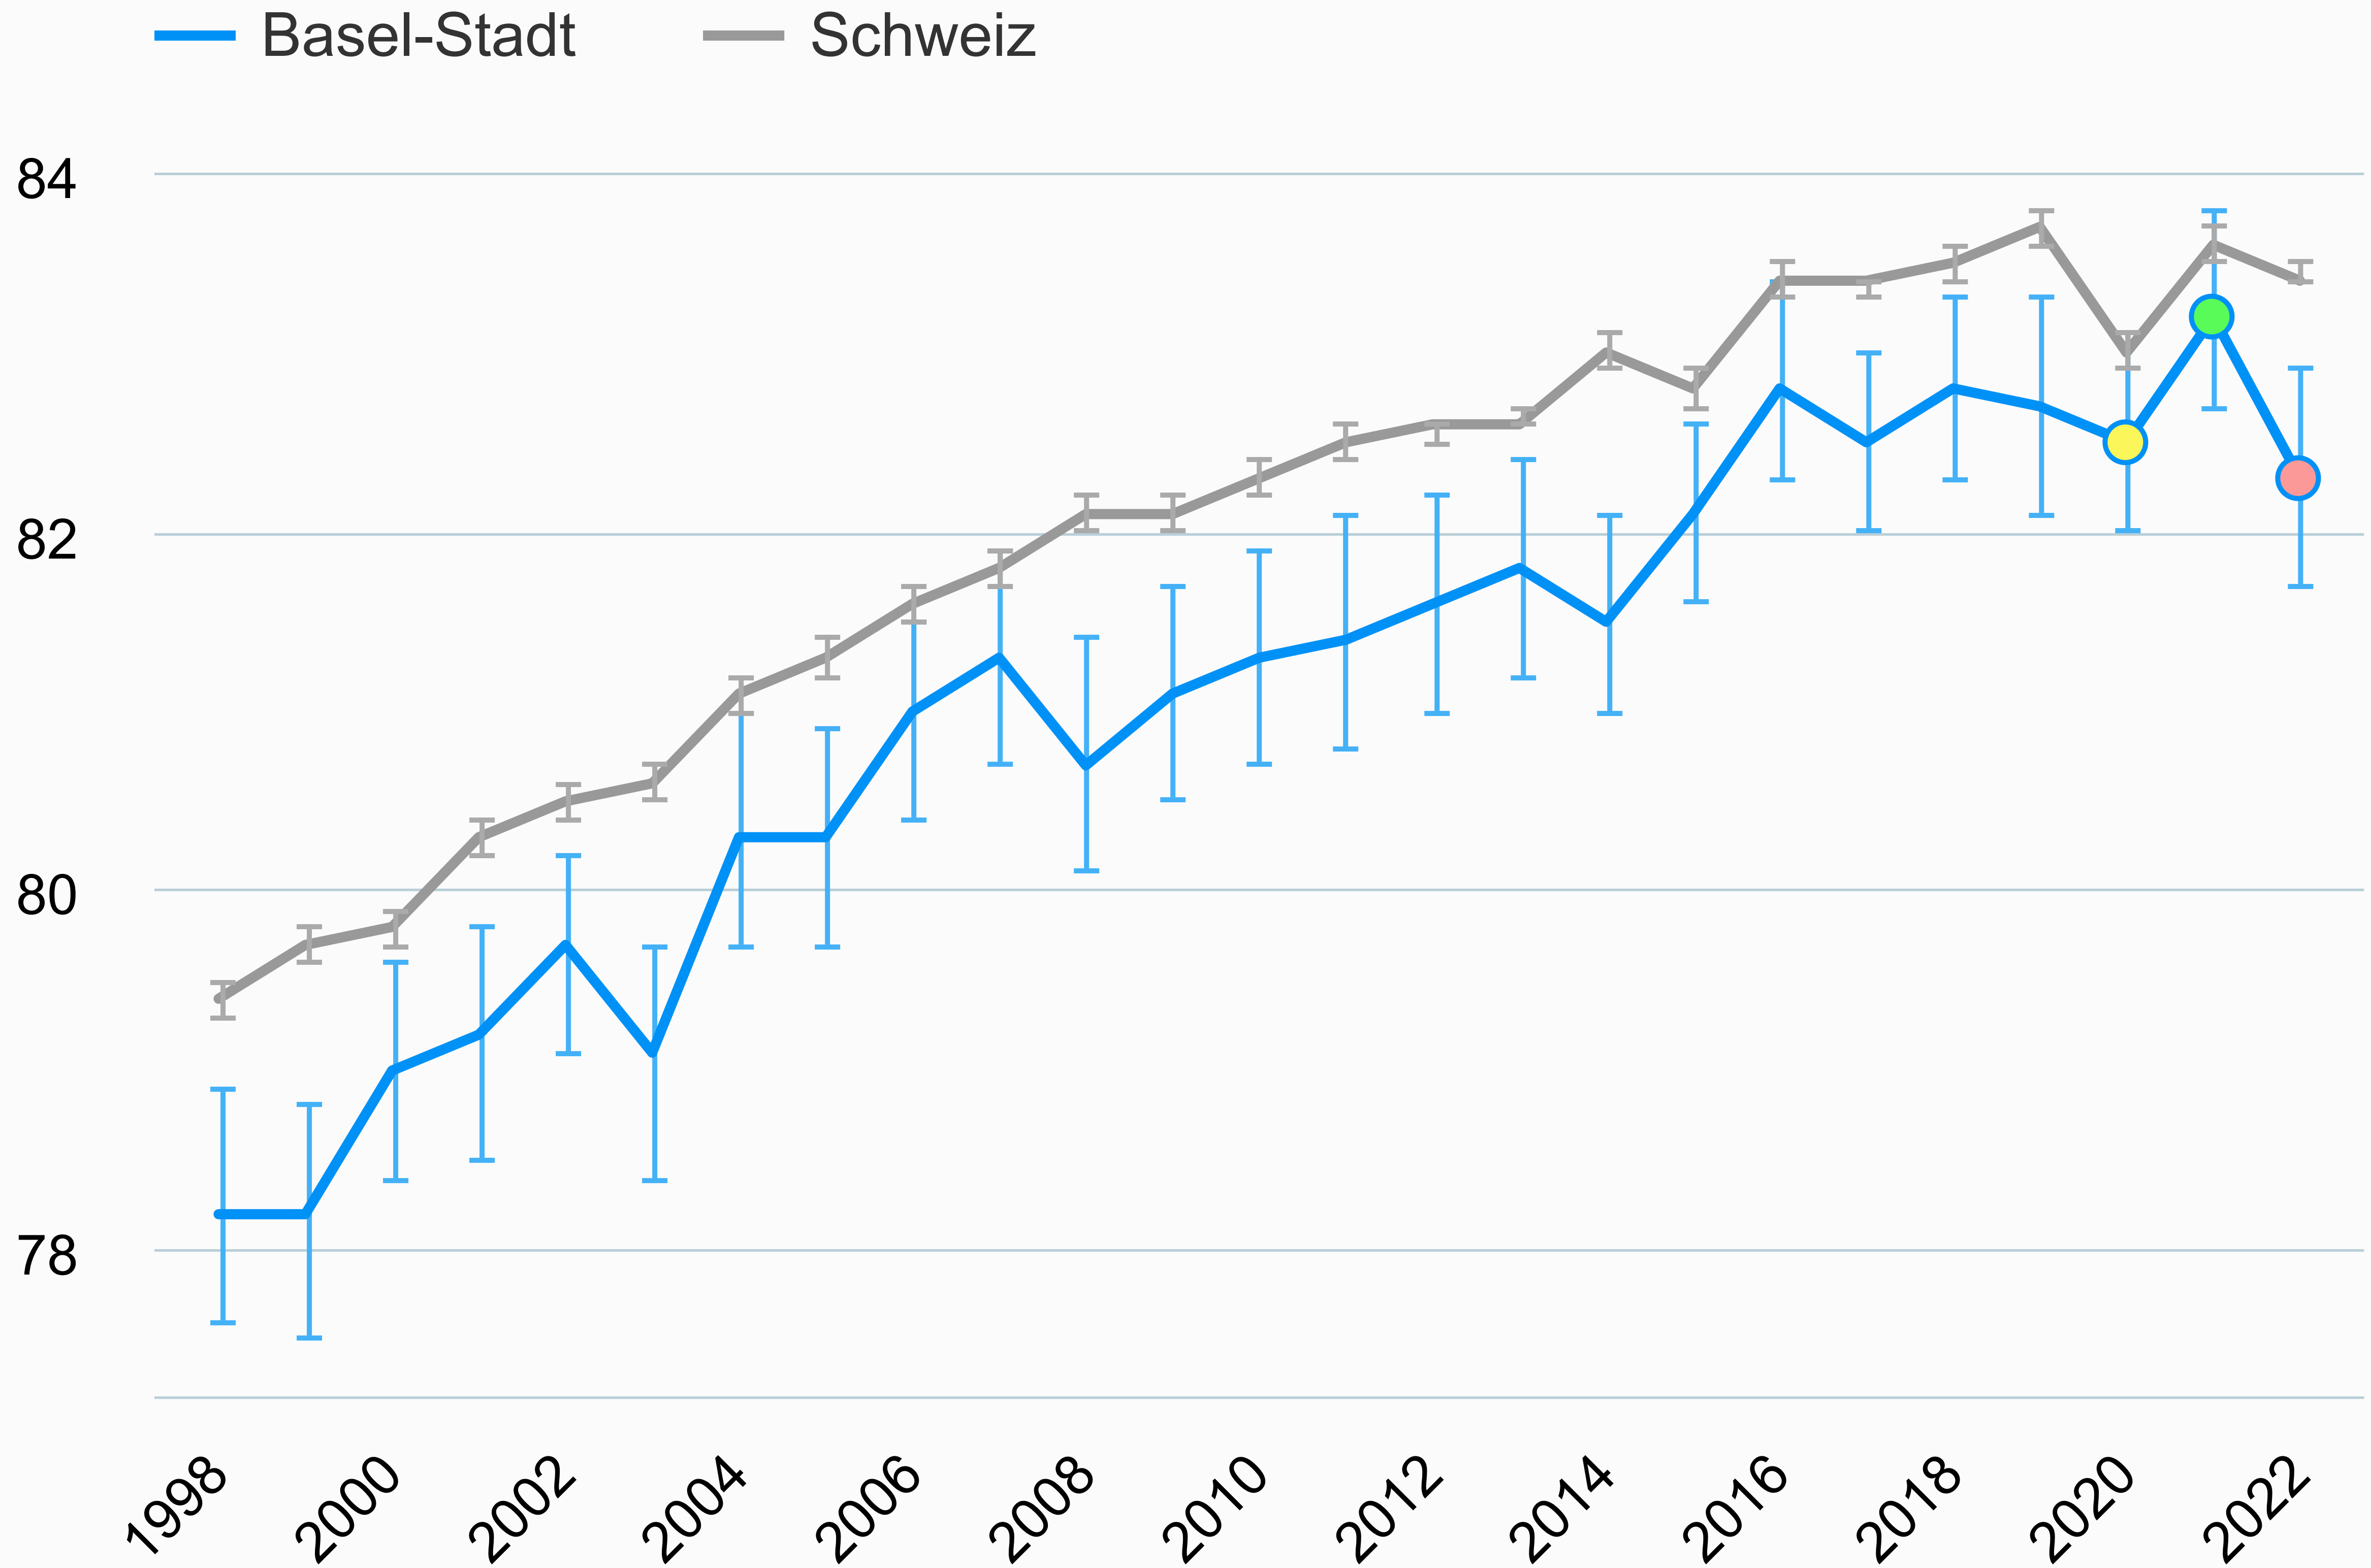

Lebenserwartung

bei Geburt in Jahren, Basel-Stadt

Quelle: Schweizerisches Gesundheitsobservatorium (Obsan).

Zuletzt geändert: 26.2.2024