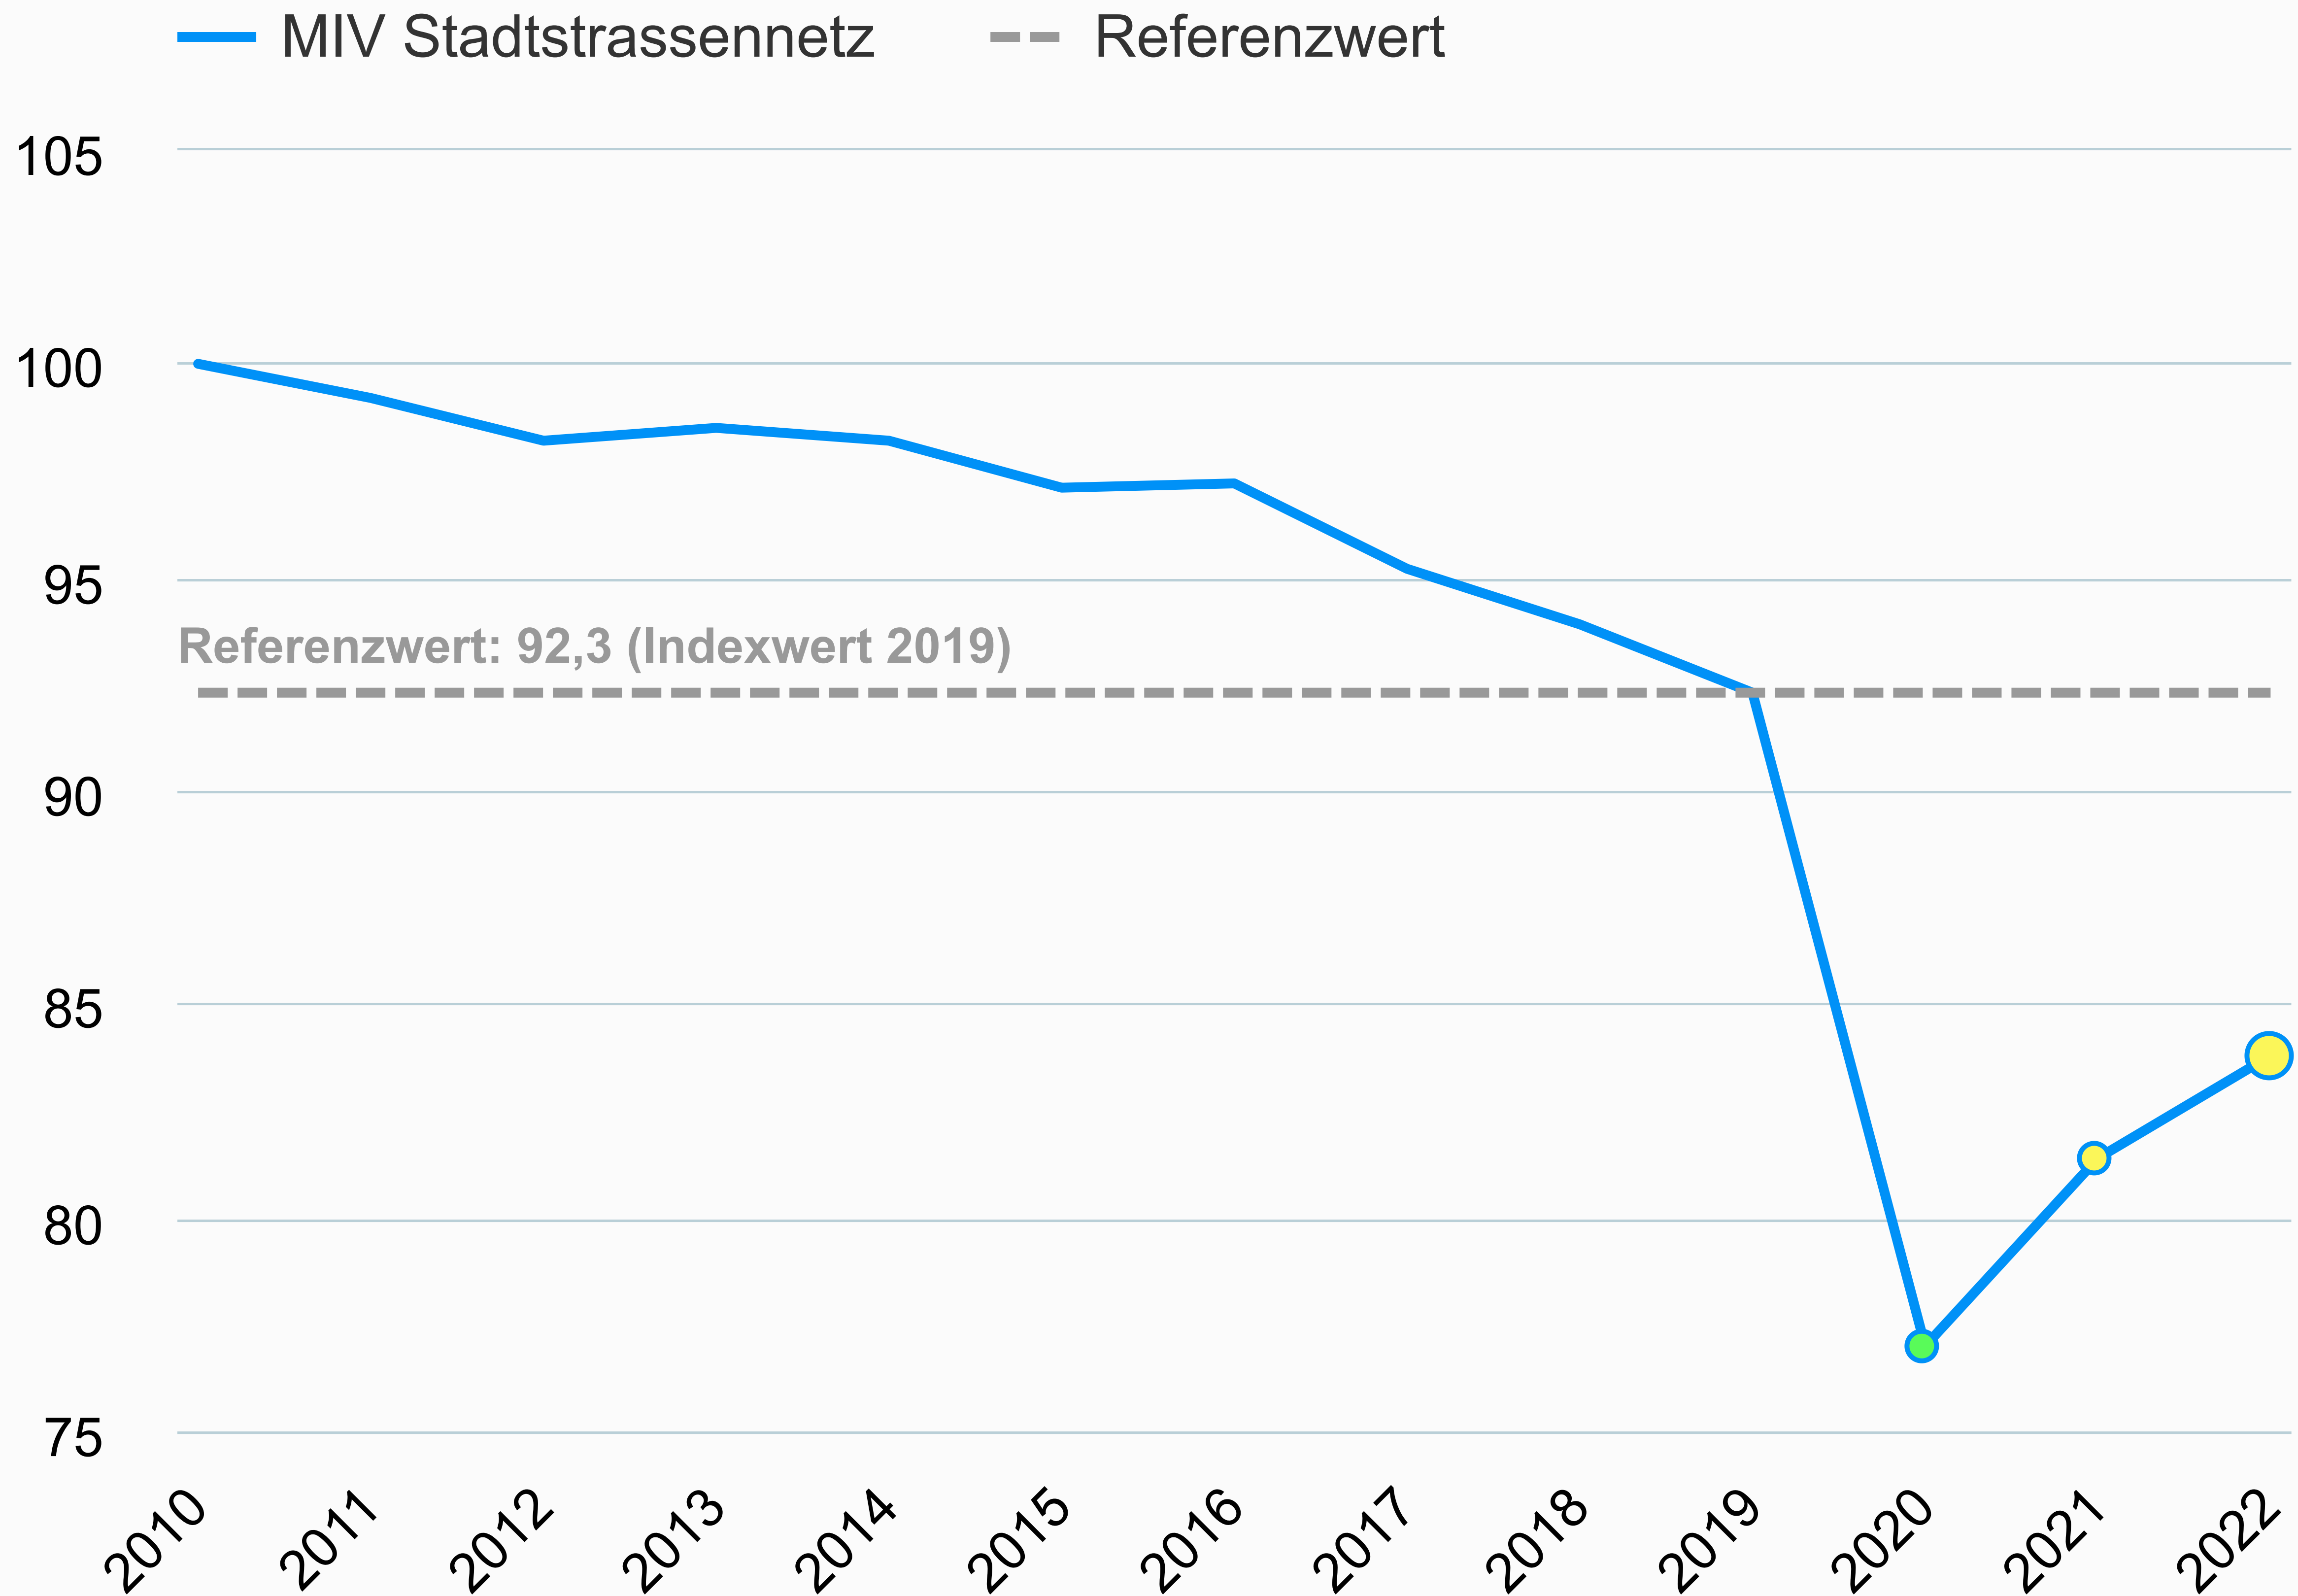

Verkehrsleistungsindex MIV im Stadtstrassennetz

Indexwert (Basis 2010 = 100)

Quelle: Statistisches Amt Basel-Stadt.

Zuletzt geändert: 20.12.2023