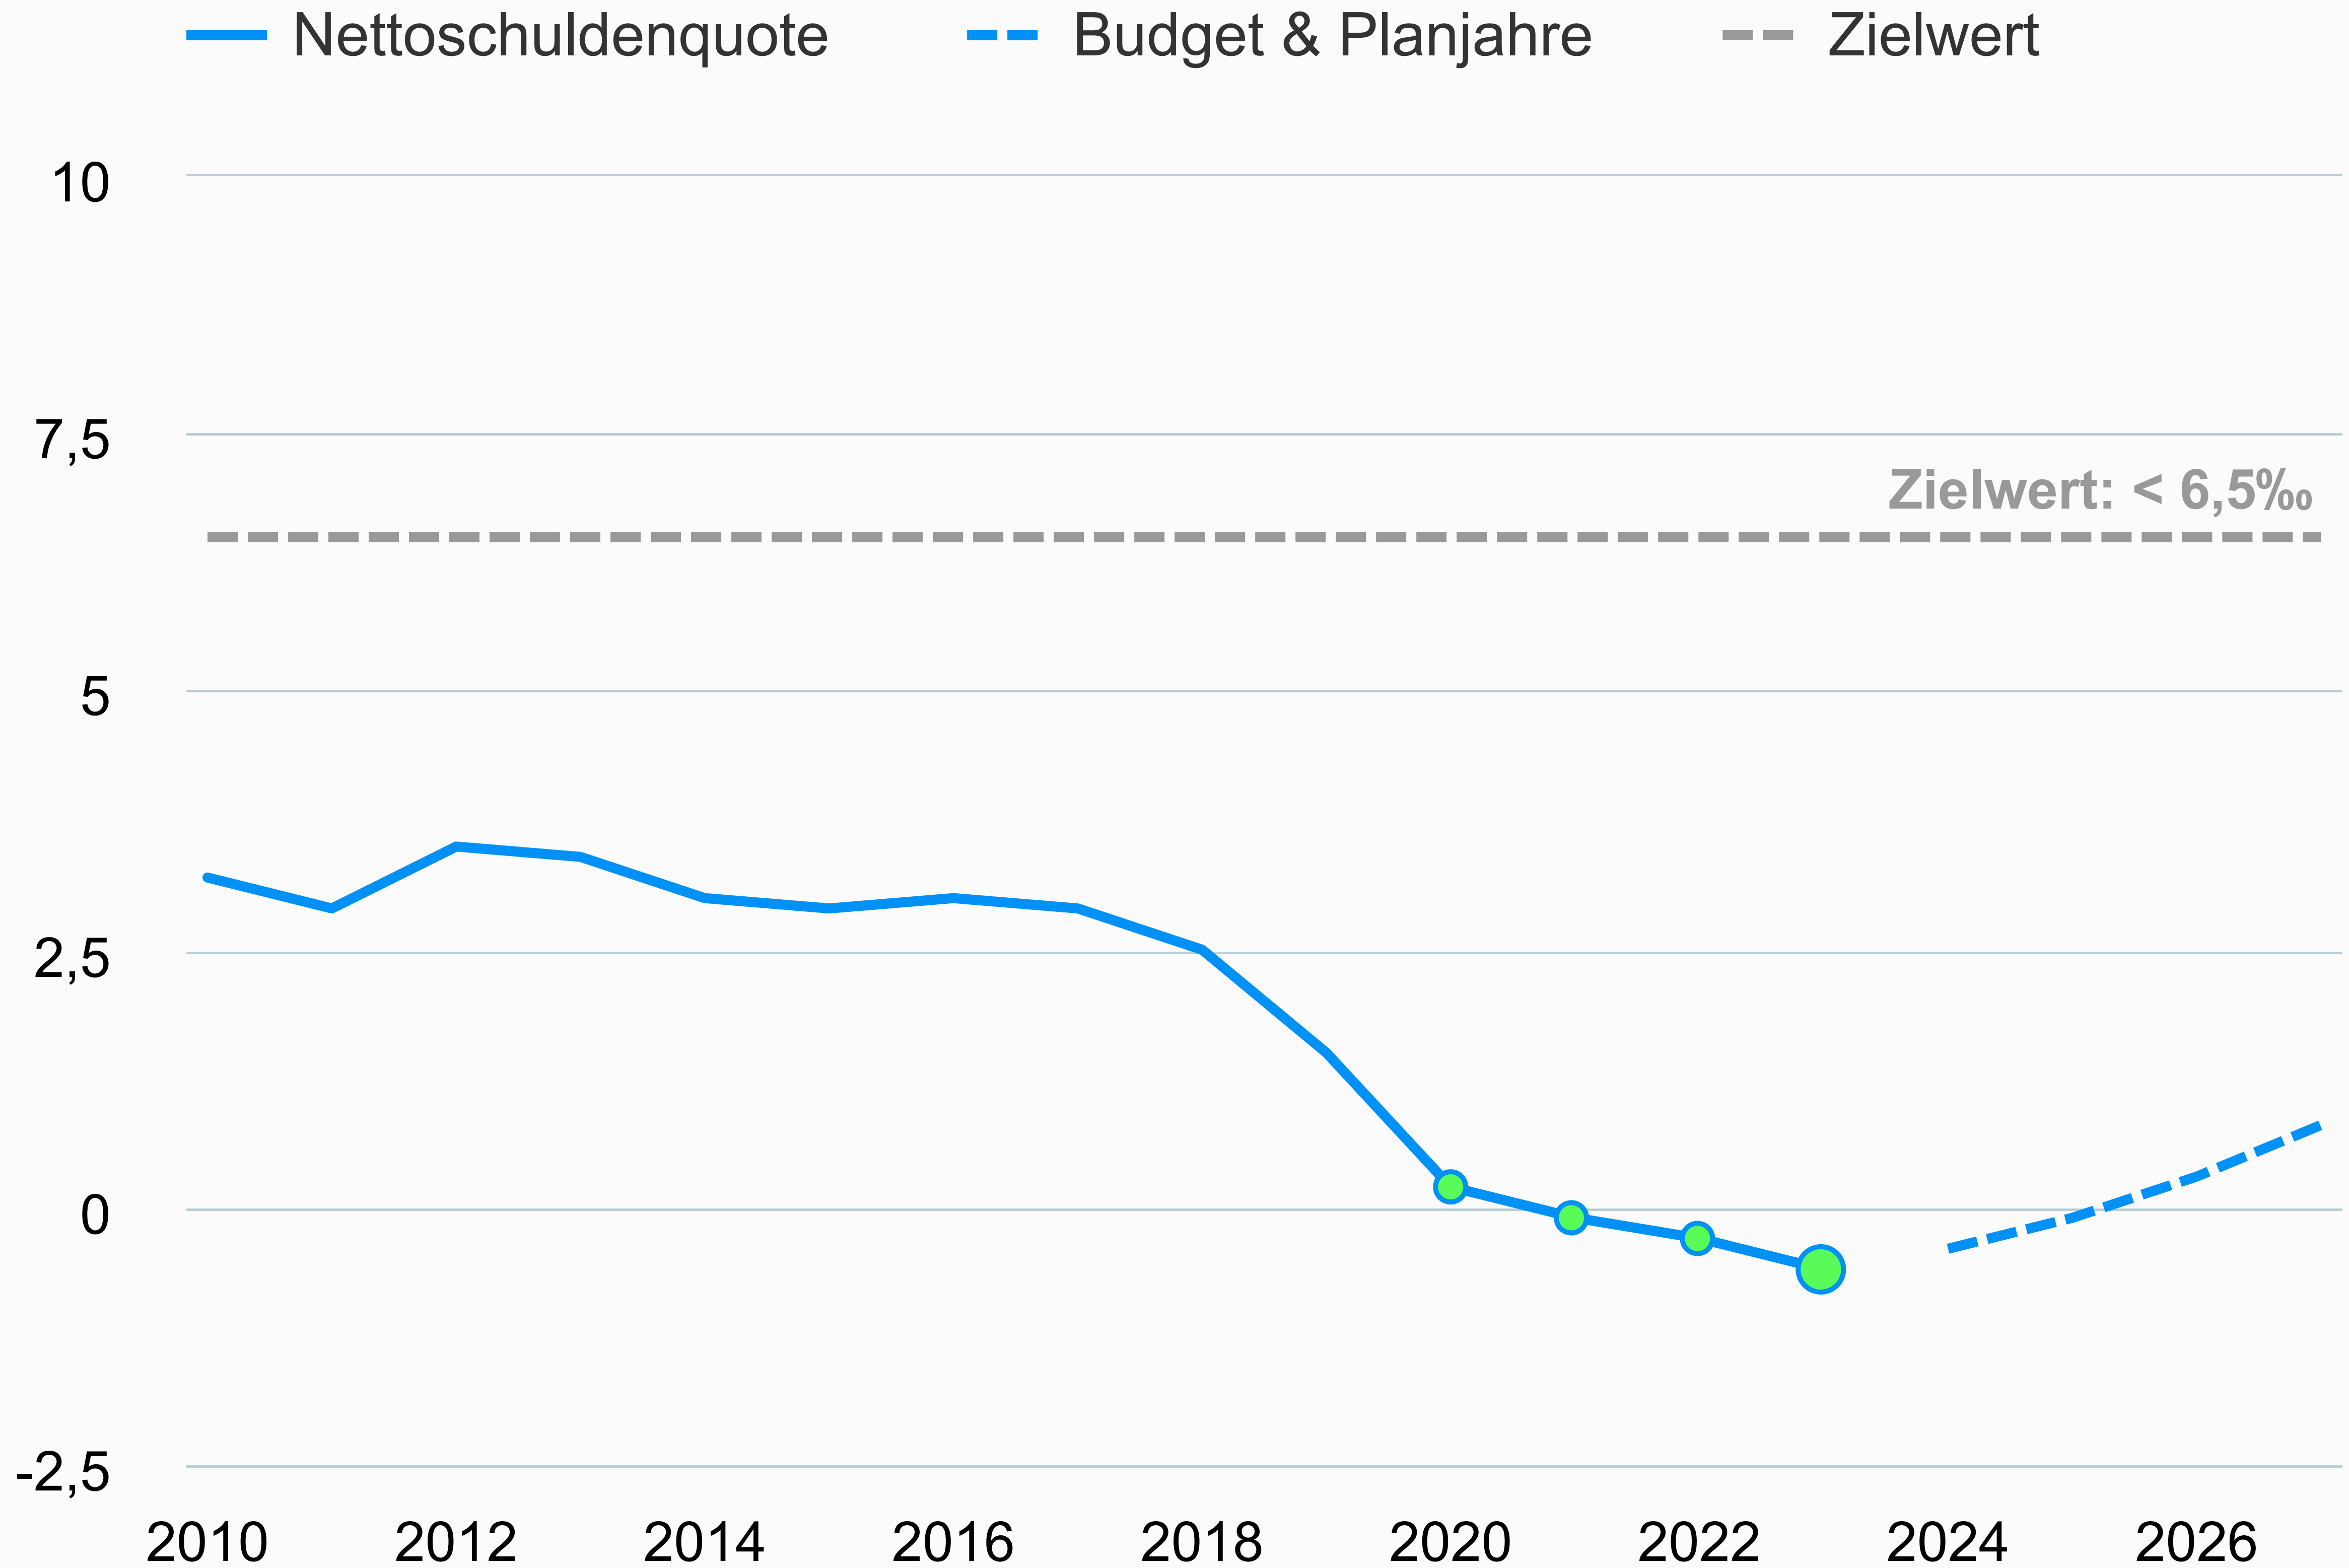

Nettoschuldenquote

in Promille des BIP der Schweiz, Basel-Stadt

Quelle: Jahresbericht des Kantons Basel-Stadt.

Zuletzt geändert: 18.3.2024